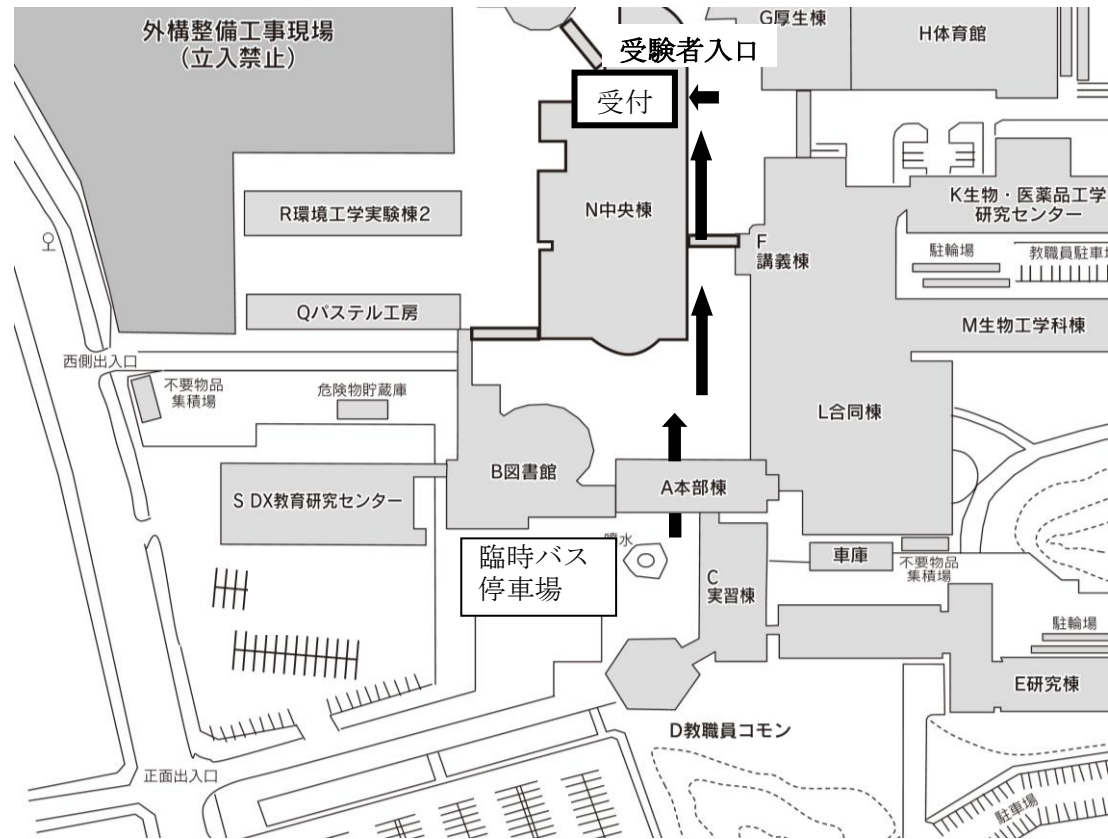

富山県立大学(射水キャンパス)案内図

↑至小杉駅

●受験者入口について

受付は1ヶ所です。入場の際に大学入学共通テスト受験票を確認します。
なお、受付開始は7:45を予定しています。