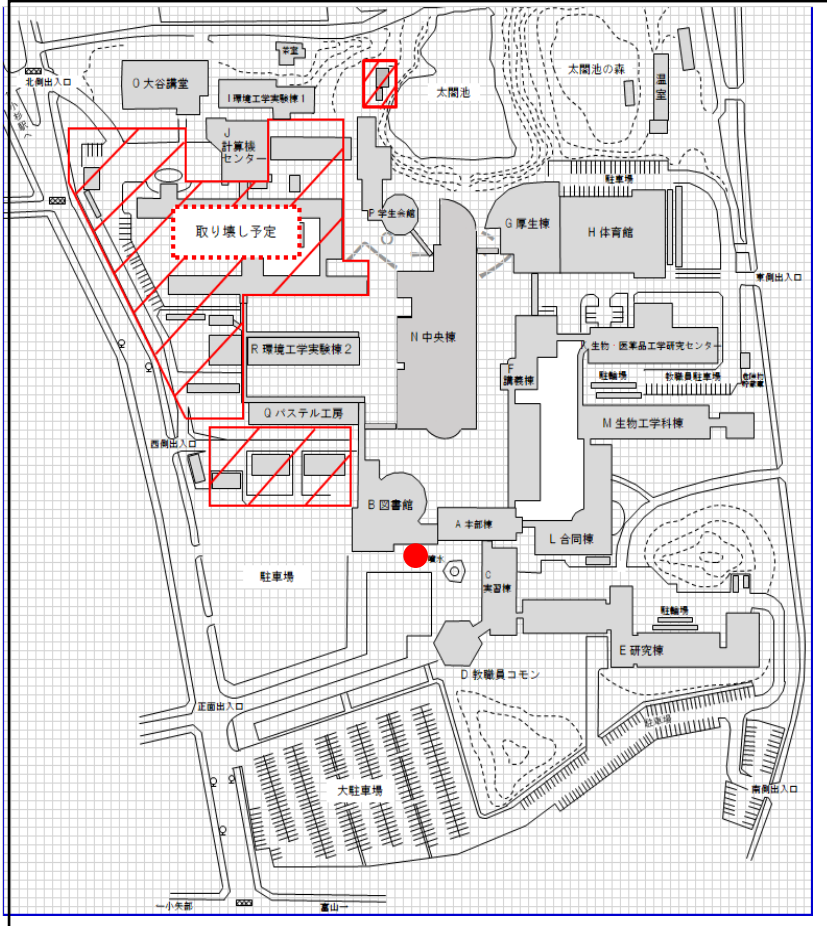

# 各バス停設置位置

## ○射水キャンパス

## ○小杉駅南口