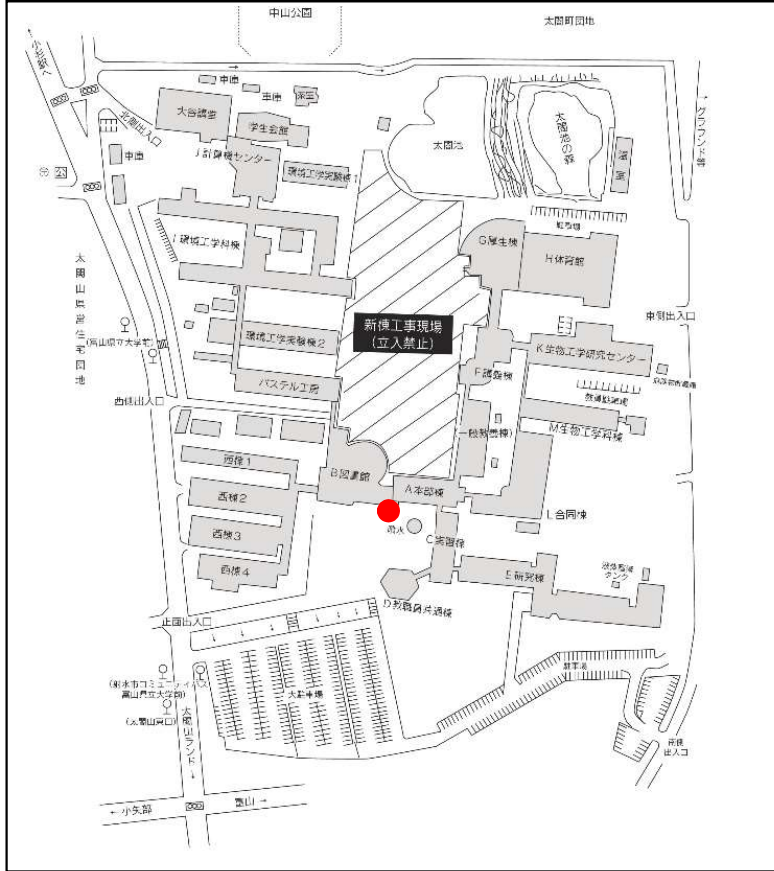

各バス停設置位置

○射水キャンパス

○小杉駅南口