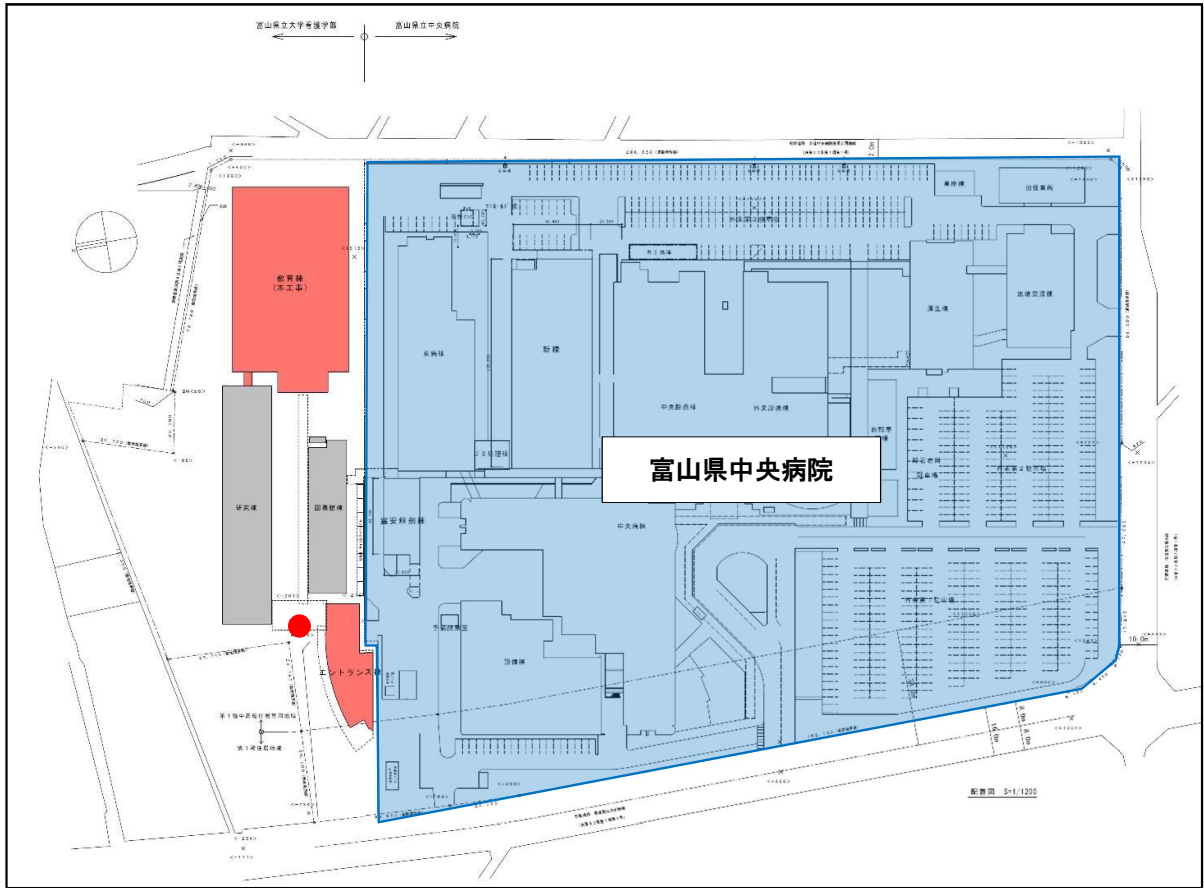

各バス停設置位置

○富山キャンパス

○射水キャンパス

○小杉駅南口

● バス停