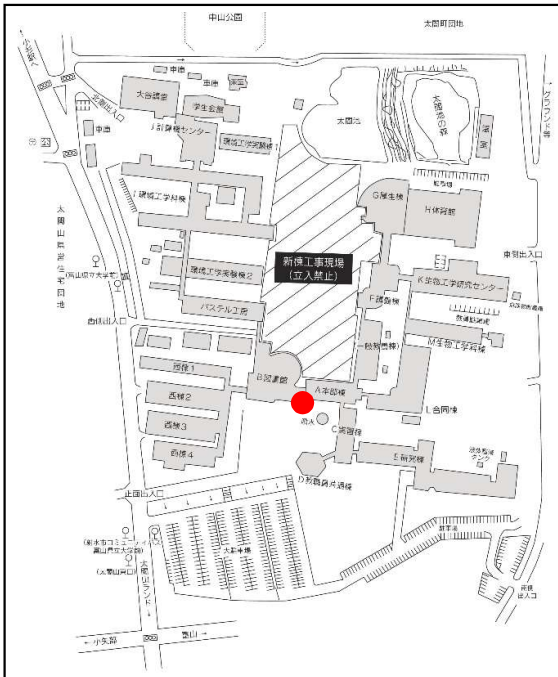

各バス停設置位置

○富山キャンパス

○射水キャンパス

○小杉駅南口

● バス停