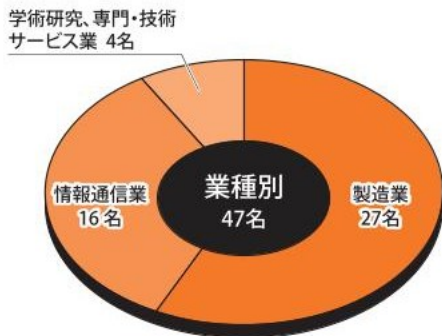

● 卒業生の主な就職先 (過去2年分)

富山県内 **学部** 北陸コンピュータ・サービス、北銀ソフトウェア、アットフィールズテクノロジー、アイシン軽金属、インテック、立山科学グループ、マープル、武内プレス工業、不二越、大平洋製鋼、シロウマサイエンス、タワーパートナーズセミコンダクター、北陸電気工業、コーセル、津根精器 **院** スギノマシン、富山村田製作所、インテック、不二越、コマツNTC、KOKUSAI ELECTRIC、北電情報システムサービス

富山県外 **学部** 岐阜車体工業、ムトーアイテックス、TGテクノ、ビーネックスソリューションズ、リスのプラスチックグループ、中央コンピュータシステム、三菱電機システムサービス、コトヒラ工業、ジーナス、三菱自動車エンジニアリング、ワールドインテック、エクシード、パーソルクロステクノロジー、日立ソリューションズ・クリエイト、CKD、愛三工業、大崎電気工業、豊通テック、トーエネック、テクパン、リクルートR&Dスタッフィング **院** オークマ、パナソニックインフォメーションシステムズ、ヤマハ、パーソルAVCテクノロジー、豊田合成、日産自動車、三菱電機、ラキール、日本信号、ルイダ、トヨタ紡織、アルゴグラフィックス、イーソル、デンソーテクノ、ジェイテクト、ヤンマーホールディングス、シーピーユー、アドヴィックス、愛三工業、川重岐阜エンジニアリング、金沢村田製作所、DNPデジタルソリューションズ、ミネベアミツミ、マルサンアイ、デンソークリエイト、クレスコ、三菱電機エンジニアリング、トヨタ車体、デンソー、石川県庁、テクノスジャパン、日立ハイテック、日鉄ソリューションズ中部