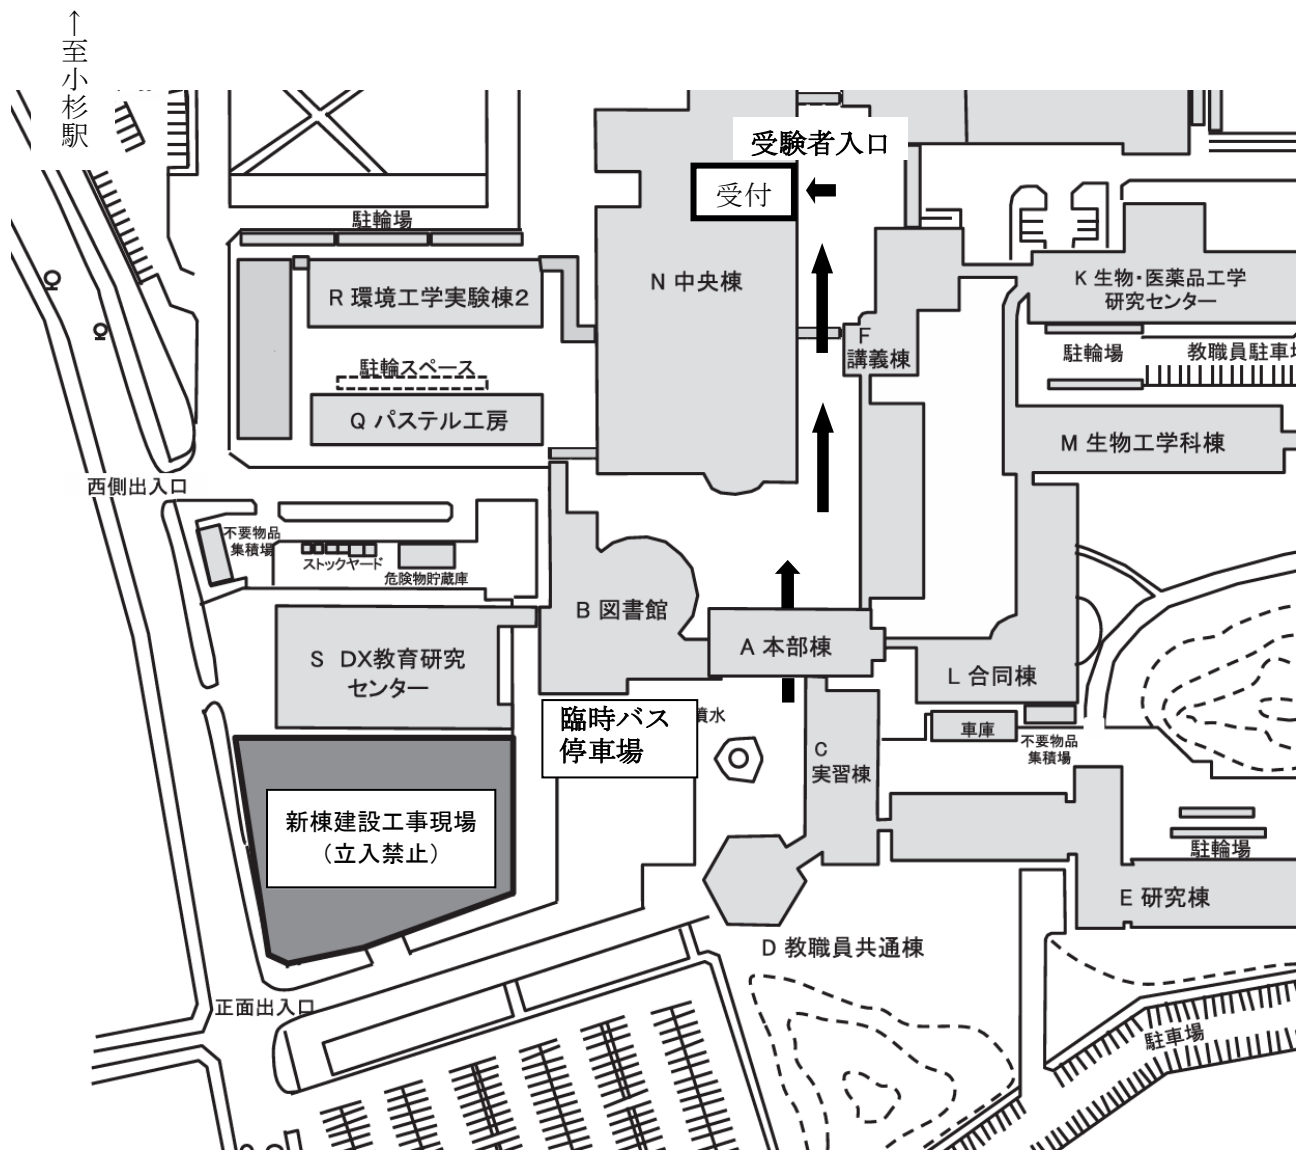

富山県立大学(射水キャンパス)案内図

●受験者受付について

受付場所は、「中央棟」の1階です。受付の際に大学入学共通テスト受験票を確認します。
なお、受付開始は7：45を予定しています。