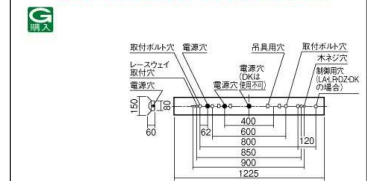

<出力固定型>  
 LED内蔵・電源ユニット内蔵  
 幅150・長1225・高60・重2.2kg  
 仕様:本体:鋼板(白色粉体塗装)  
 ライトバー(カバー):ポリカーボネート(乳白)  
 光源寿命40000時間(光束維持率85%)  
 備考:適合ガード:FK41534  
 600ピッチ、800ピッチのボルトに対応します。  
 直付XLX410KENT後継品  
 注)調光はできません。  
 注)本器具は、パナソニック製iDシリーズ専用の器具本体とライトバーとの組み合わせで性能を満足します。ライトバーの単独使用禁止およびパナソニック製iDシリーズ以外の商品とは組み合わせをしないでください。  
 注)リニューアルの場合、現場の吊ボルトの長さをご確認をお願いします。  
 注)一般屋内用器具です。屋外環境(軒下など半屋外を含む)や腐食性ガスの発生する場所、太陽の光が直接器具に当たる場所では使用できません。  
 注)LEDにはバラツキがあるため、同一品番商品でも商品ごとに発光色、明るさが異なる場合があります。