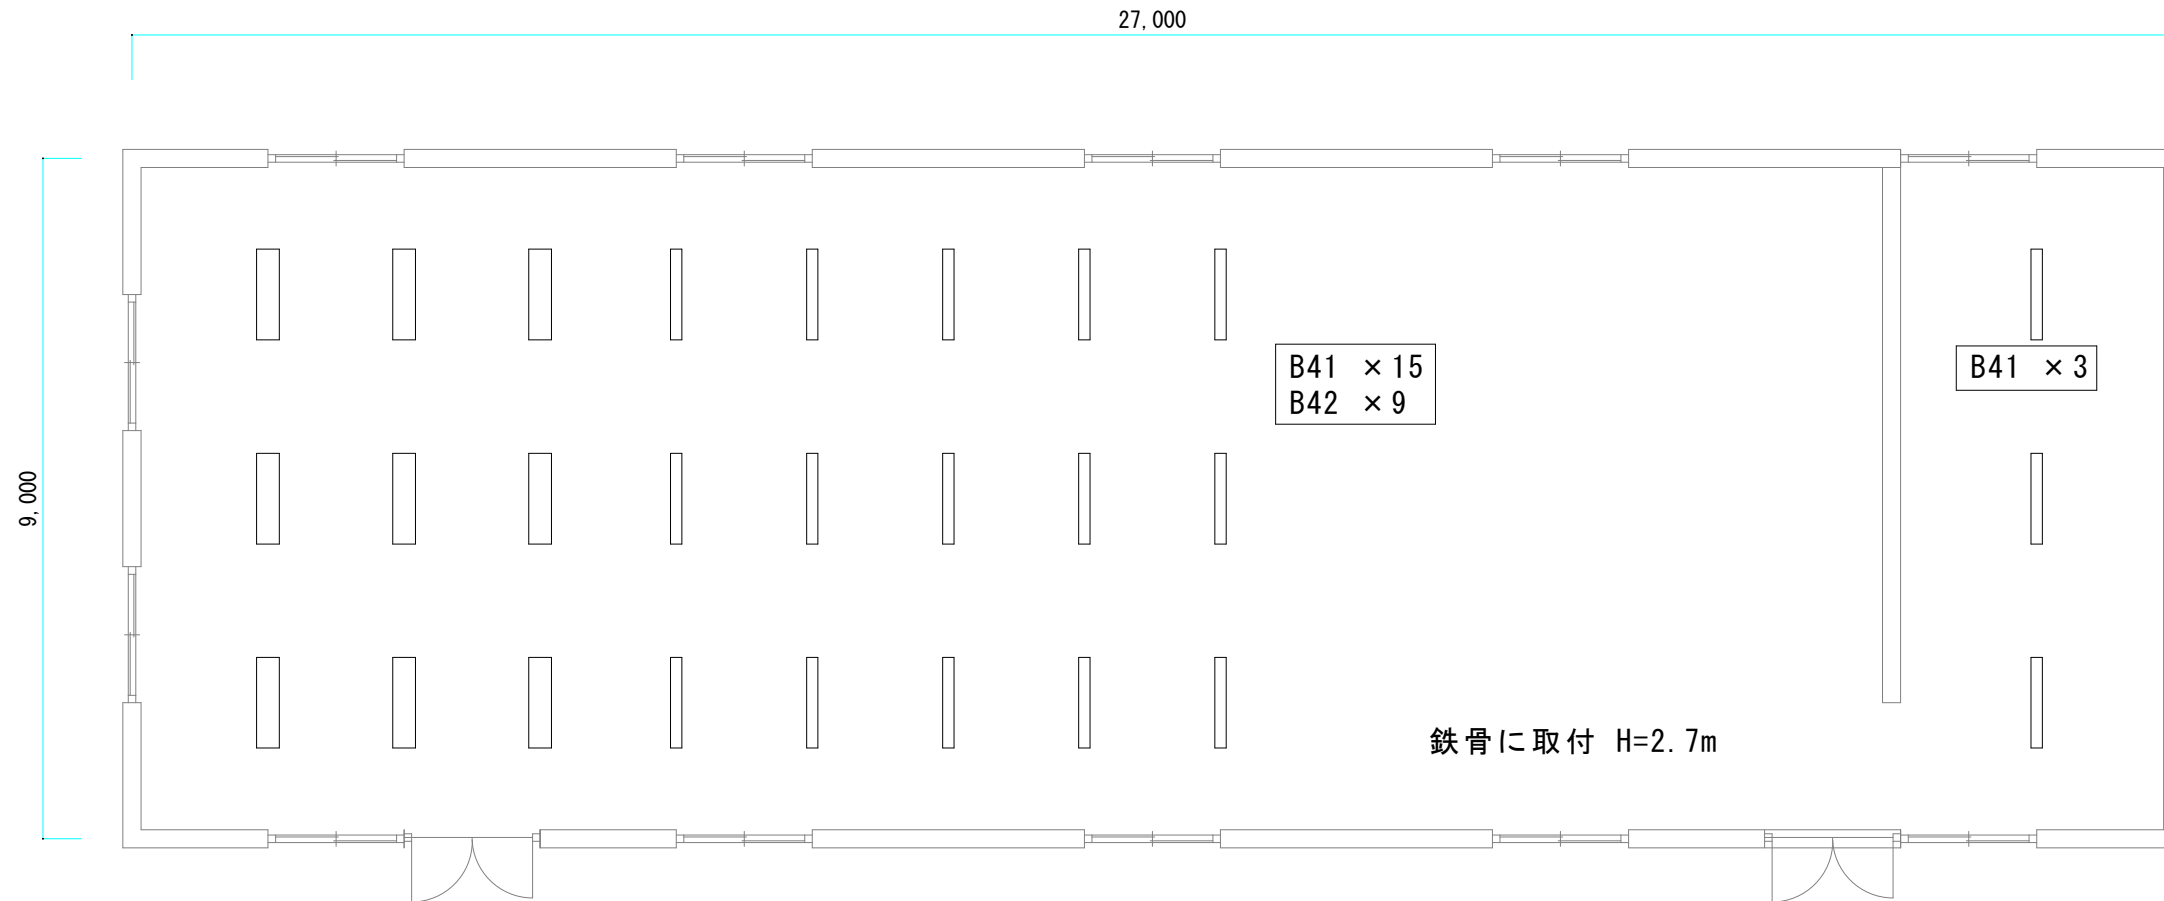

※現地にて確認及び調整のこと

B 4 1 × 1 8

直付XLX410KENPLE9 (100~242V) 昼白色(5000K) Ra83

○希望小売価格**22,300円**(税抜)
※掲載の価格には消費税は含まれていません。
(1960 lm) (13.1W) (149.6 lm/W) ●
(器具本体・NNLK41517J 4,000円(税抜)+ライトバー・NNL4100ENT LE9 18,300円(税抜))

<出力固定型>
LED内蔵・電源ユニット内蔵
幅150・長1225・高60・重2.2kg
仕様:本体:鋼板(白色粉体塗装)
ライトバー(カバー):ポリカーボネート(乳白)
光源寿命40000時間(光束維持率85%)
備考:適合ガード:FK41534
600ピッチ、800ピッチのボルトに対応します。
直付XLX410KENT後継品
注)調光はできません。
注)本器具は、パナソニック製iDシリーズ専用の器具本体とライトバーとの組み合わせで性能を満足します。ライトバーの単独使用禁止およびパナソニック製iDシリーズ以外の商品とは組み合わせをしないでください。
注)リニューアルの場合、現場の吊ボルトの長さをご確認をお願いします。
注)一般屋内用器具です。屋外環境(軒下など半屋外を含む)や腐食性ガスの発生する場所、太陽の光が直接器具に当たる場所では使用できません。
注)LEDにはバラツキがあるため、同一品番商品でも商品ごとに発光色、明るさが異なる場合があります。

B 4 2 × 9

直付XLX440KENULE9 (100~242V) 昼白色(5000K) Ra83

○希望小売価格**26,100円**(税抜)
※掲載の価格には消費税は含まれていません。
(3920 lm) (25W) (156.8 lm/W) ●
(器具本体・NNLK41517J 4,000円(税抜)+ライトバー・NNL4400ENP LE9 22,100円(税抜))

<出力固定型>
LED内蔵・電源ユニット内蔵
幅150・長1225・高60・重2.2kg
仕様:本体:鋼板(白色粉体塗装)
ライトバー(カバー):ポリカーボネート(乳白)
光源寿命40000時間(光束維持率85%)
備考:適合ガード:FK41534
600ピッチ、800ピッチのボルトに対応します。
直付XLX440KENT後継品
注)調光はできません。
注)本器具は、パナソニック製iDシリーズ専用の器具本体とライトバーとの組み合わせで性能を満足します。ライトバーの単独使用禁止およびパナソニック製iDシリーズ以外の商品とは組み合わせをしないでください。
注)リニューアルの場合、現場の吊ボルトの長さをご確認をお願いします。
注)一般屋内用器具です。屋外環境(軒下など半屋外を含む)や腐食性ガスの発生する場所、太陽の光が直接器具に当たる場所では使用できません。
注)LEDにはバラツキがあるため、同一品番商品でも商品ごとに発光色、明るさが異なる場合があります。