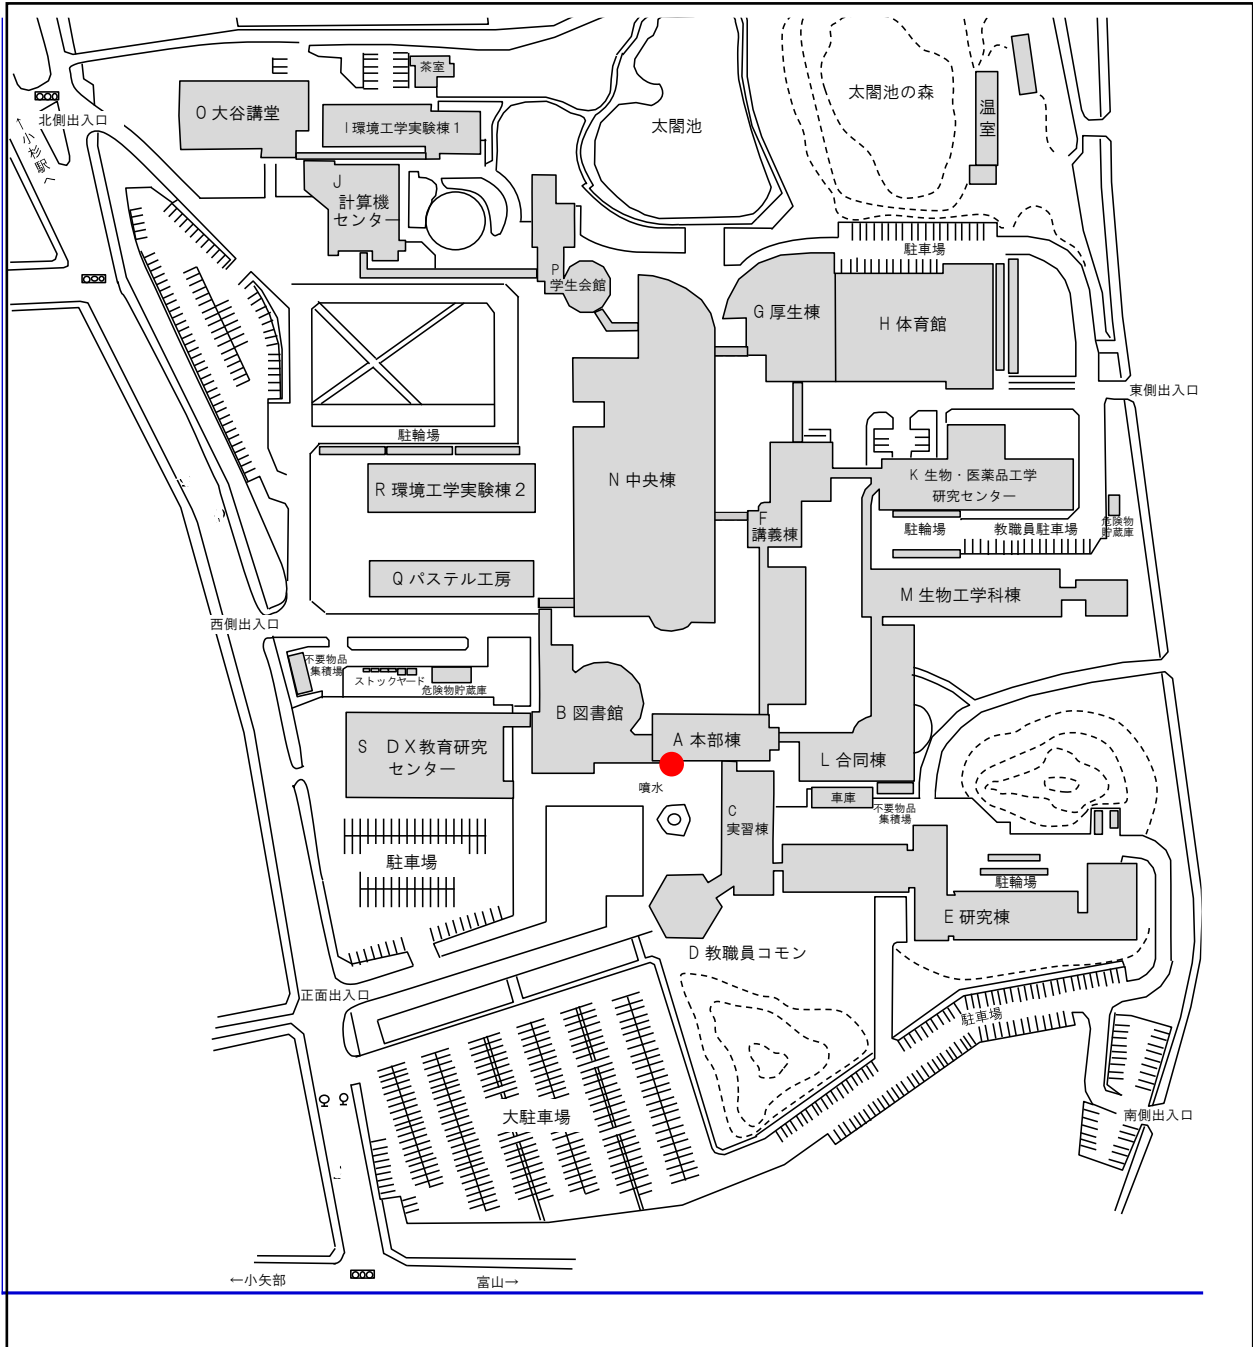

各バス停設置位置

○射水キャンパス

○小杉駅南口

● バス停