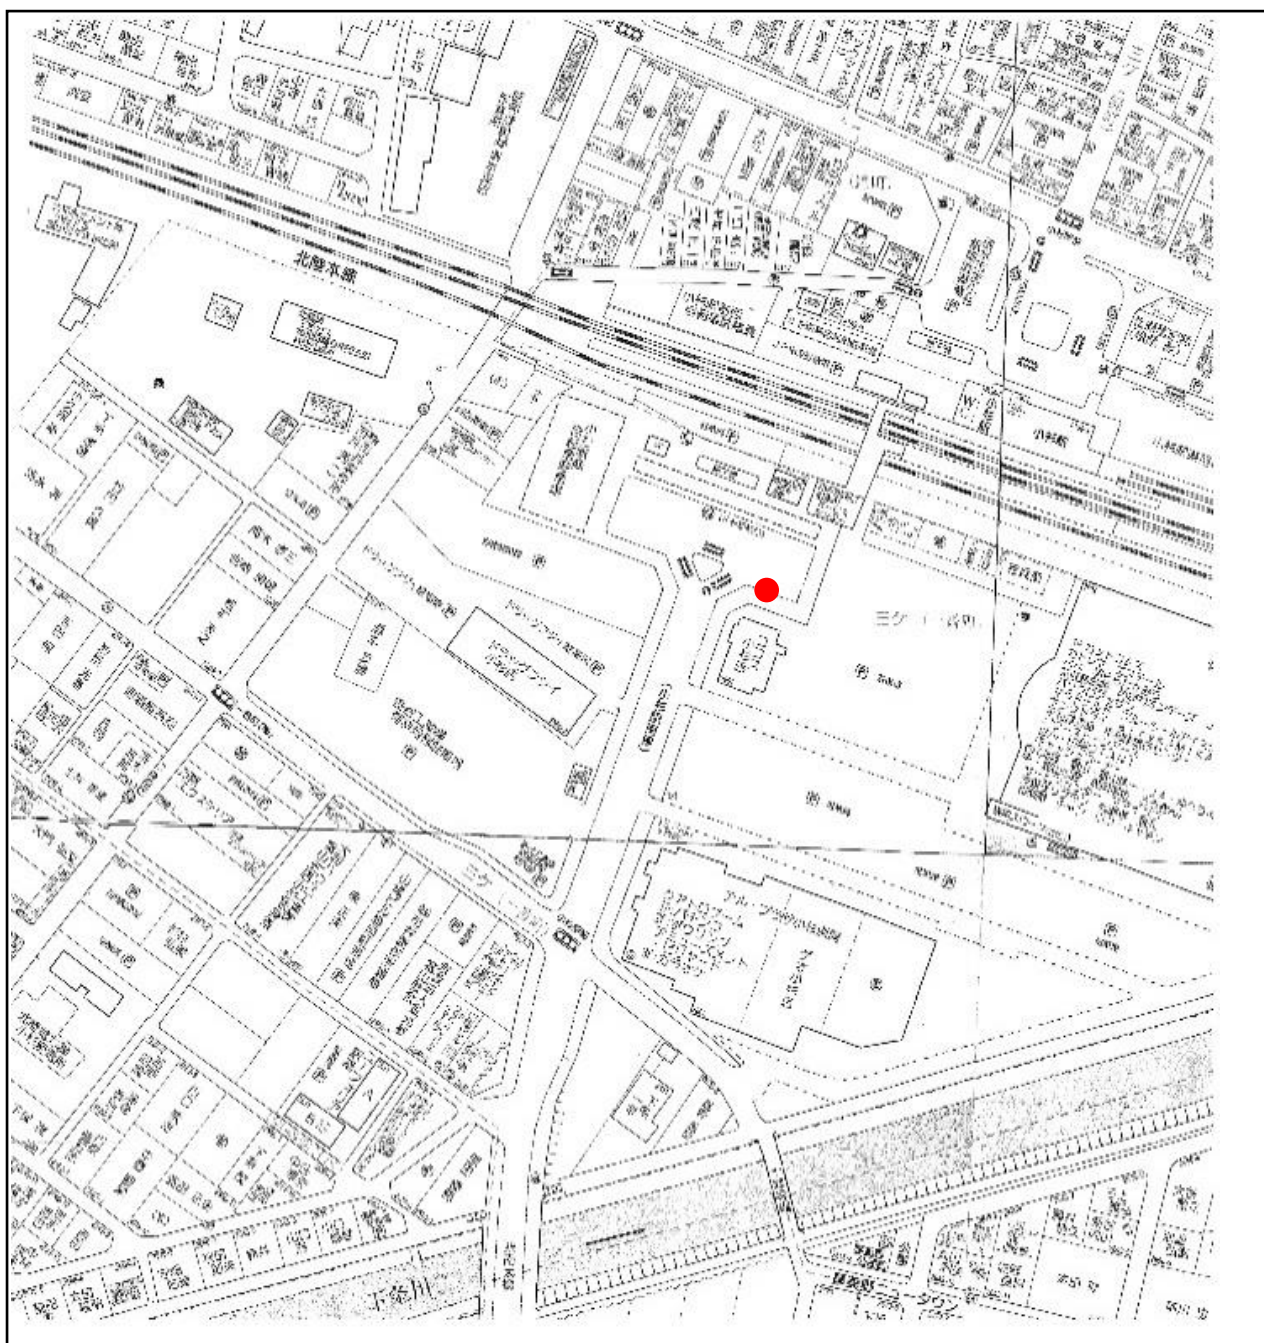

各バス停設置位置

○射水キャンパス

○小杉駅南口

● バス停