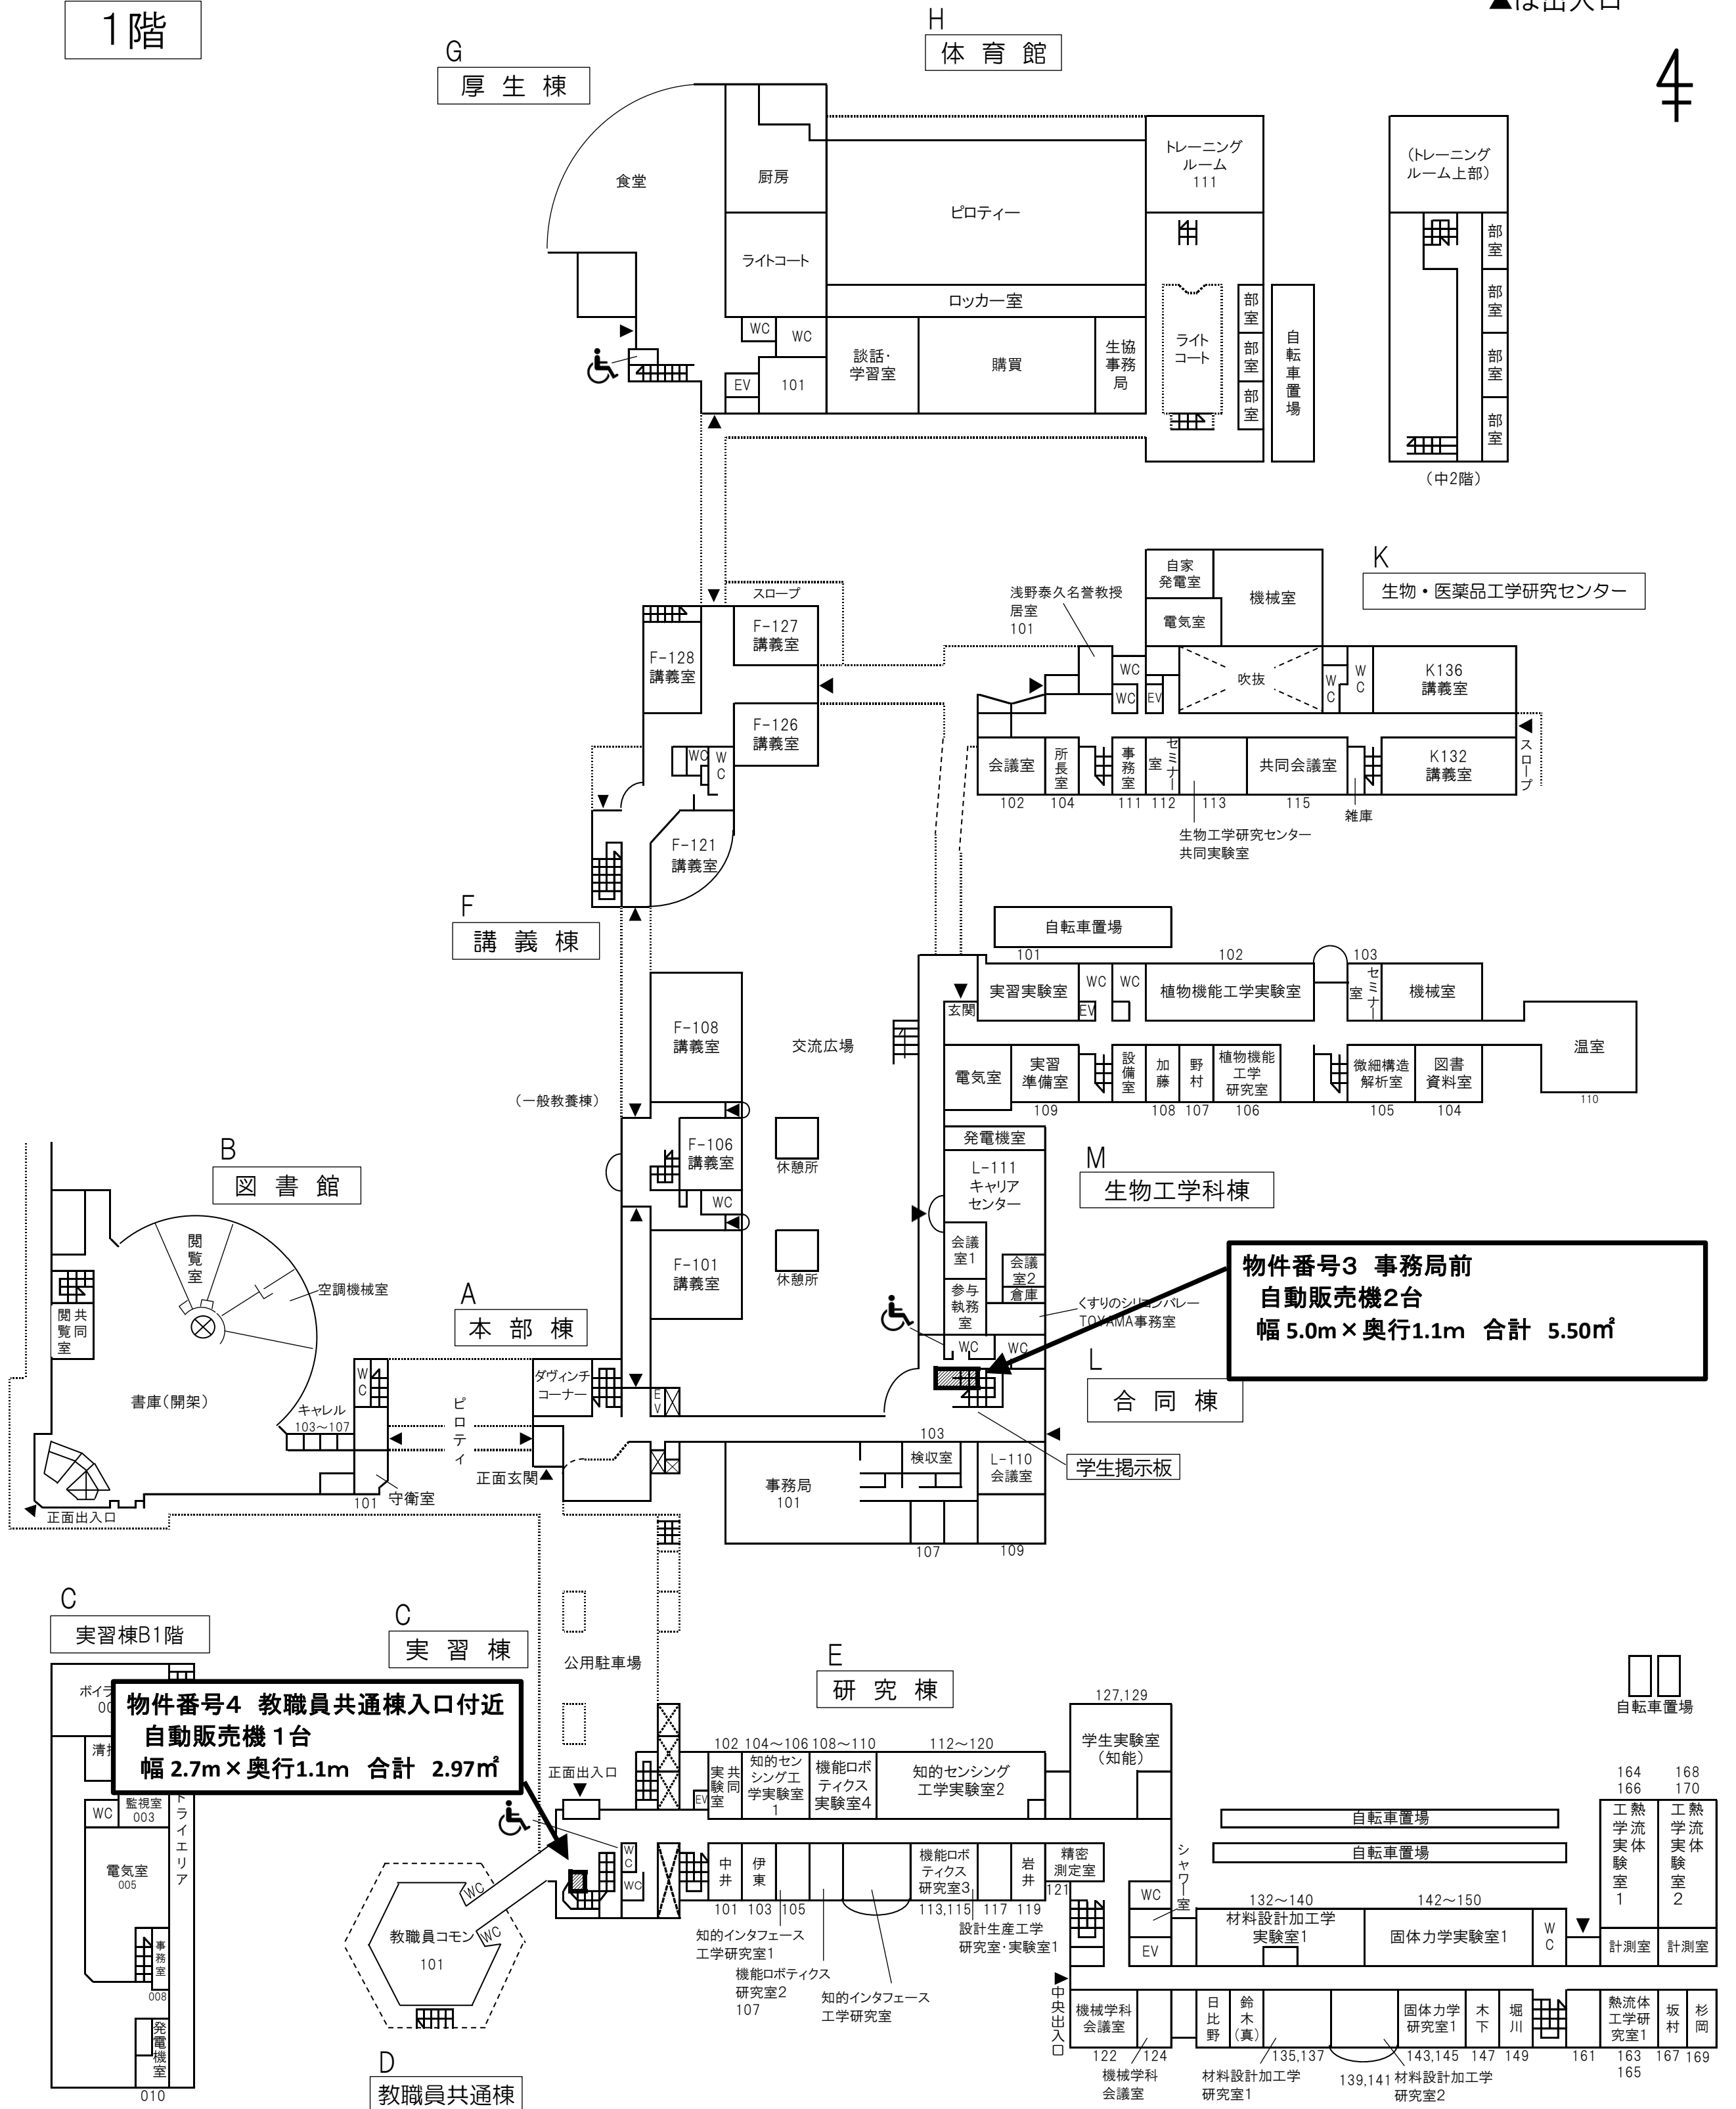

2 射水キャンパス建物見取図

※数字は部屋番号

▲は出入口

4

1階

2階

4

物件番号5 情報基盤センター談話コーナー付近
 自動販売機 1台
 幅3.4m × 奥行1.2m
 合計4.08 m²

物件番号2 学生会館談話コーナー付近
 自動販売機 1台
 幅1.78m × 奥行0.95m 合計1.69 m²

J
 計算機センター 2階

R 環境工学実験棟2

Q パステル工房

N

中央棟

厚生棟
【既設建物】

1階平面図

講義棟
【既設建物】

物件番号1 1階給湯室付近
 自動販売機 1台
 幅1.93m × 奥行0.93m 合計1.79 m²

図書館棟
【既設建物】

厚生棟
【既設建物】

2階平面図

講義棟
【既設建物】

物件番号1 2階給湯室付近
 自動販売機 1台
 幅1.53m × 奥行1.08m 合計1.65 m²

図書館棟
【既設建物】