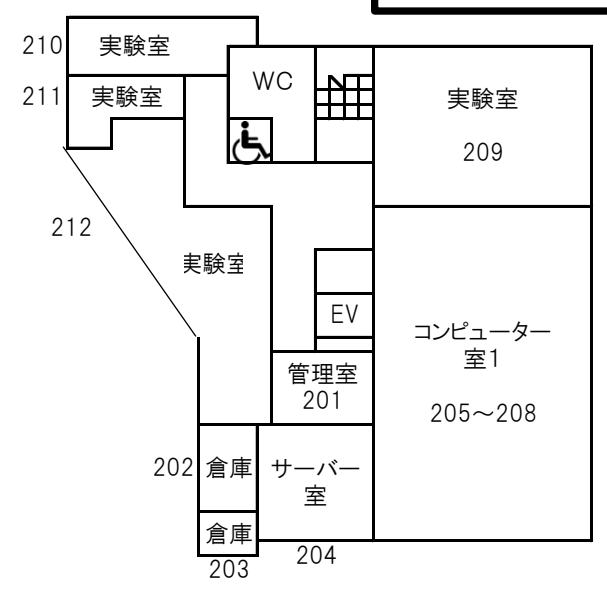

2 射水キャンパス建物見取図

※数字は部屋番号

▲は出入口

4

1階

2階

4

物件番号5 情報基盤センター談話コーナー付近
 自動販売機 1台
 幅3.4m × 奥行1.2m
 合計4.08 m²

物件番号2 学生会館談話コーナー付近
 自動販売機 1台
 幅1.78m × 奥行0.95m 合計1.69 m²

J
 計算機センター 2階

R 環境工学実験棟2

Q パステル工房

N

中央棟

厚生棟
【既設建物】

1階平面図

講義棟
【既設建物】

物件番号1 1階給湯室付近
 自動販売機 1台
 幅1.93m × 奥行0.93m 合計1.79 m²

図書館棟
【既設建物】

厚生棟
【既設建物】

2階平面図

講義棟
【既設建物】

物件番号1 2階給湯室付近
 自動販売機 1台
 幅1.53m × 奥行1.08m 合計1.65 m²

図書館棟
【既設建物】