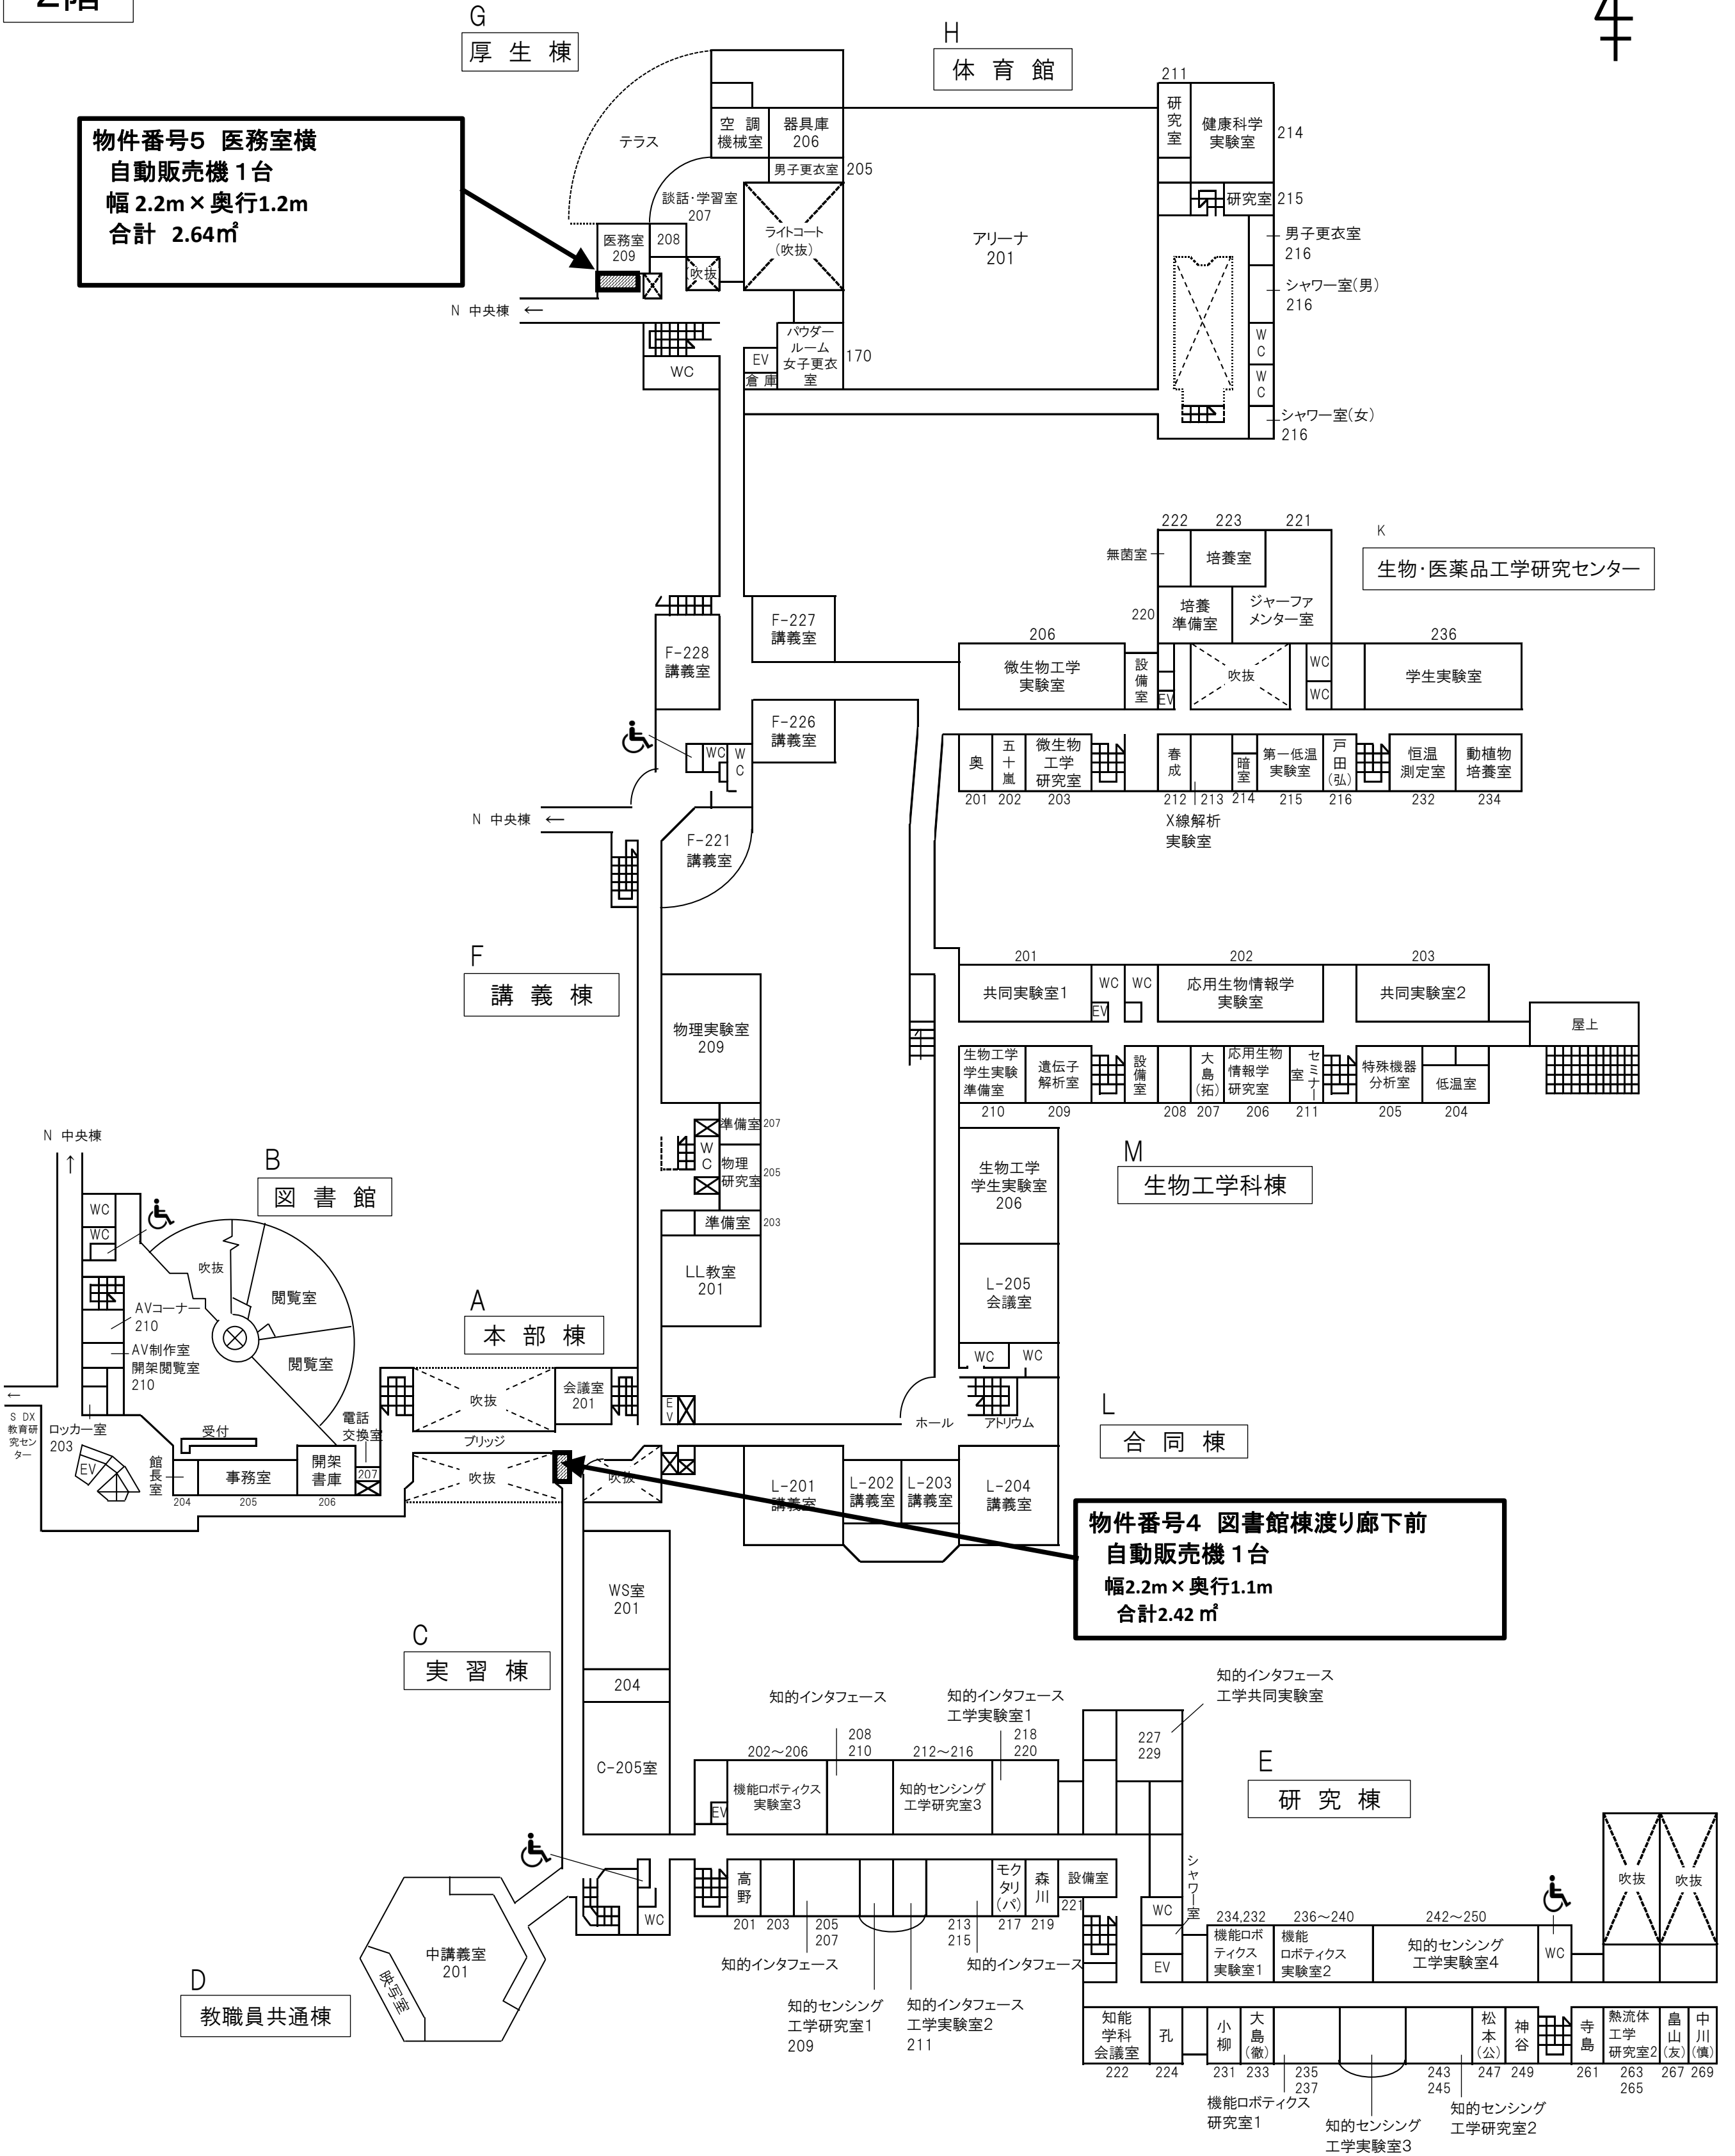

2 射水キャンパス建物見取図

※数字は部屋番号

▲は出入口

4

1階

2階

4

物件番号5 情報基盤センター談話コーナー付近
 自動販売機 1台
 幅3.4m × 奥行1.2m
 合計4.08 m²

物件番号2 学生会館談話コーナー付近
 自動販売機 1台
 幅1.78m × 奥行0.95m 合計1.69 m²

J
 計算機センター 2階

R 環境工学実験棟2

Q パステル工房

N

中央棟

厚生棟
【既設建物】

1階平面図

講義棟
【既設建物】

物件番号1 1階給湯室付近
 自動販売機 1台
 幅1.93m × 奥行0.93m 合計1.79 m²

図書館棟
【既設建物】

厚生棟
【既設建物】

2階平面図

講義棟
【既設建物】

物件番号1 2階給湯室付近
 自動販売機 1台
 幅1.53m × 奥行1.08m 合計1.65 m²

図書館棟
【既設建物】