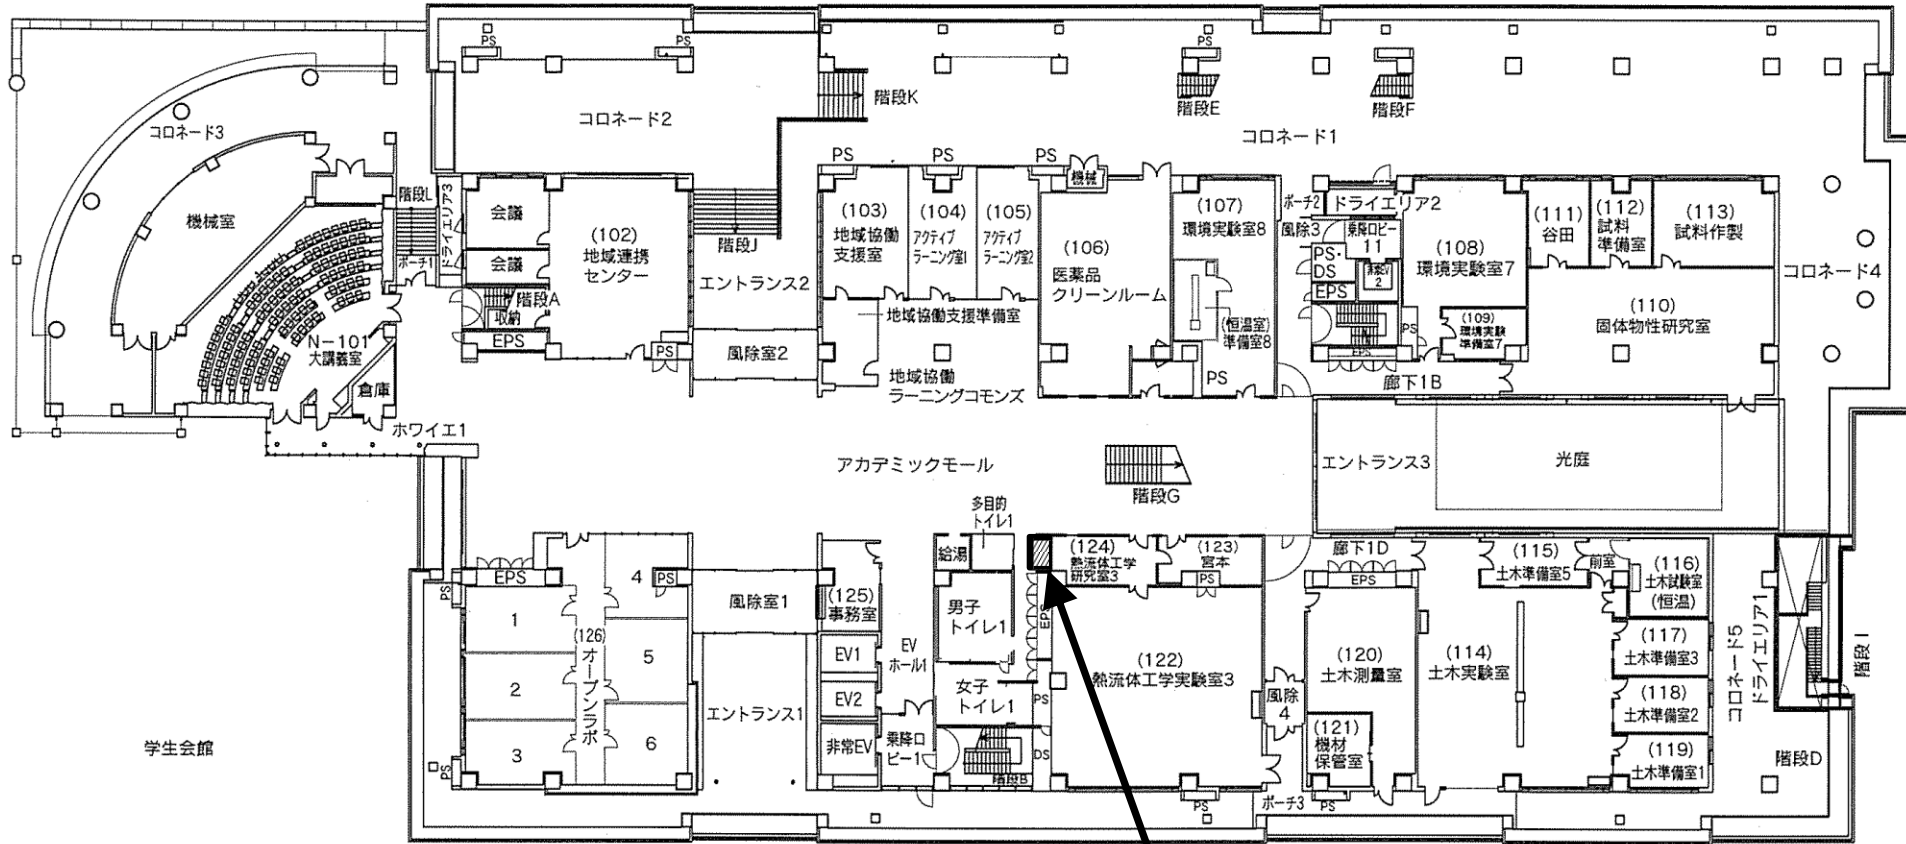

2 射水キャンパス建物見取図

※数字は部屋番号

▲は出入口

4

1階

2階

4

物件番号5 情報基盤センター談話コーナー付近
 自動販売機 1台
 幅3.4m × 奥行1.2m
 合計4.08 m²

物件番号2 学生会館談話コーナー付近
 自動販売機 1台
 幅1.78m × 奥行0.95m 合計1.69 m²

J
 計算機センター 2階

R 環境工学実験棟2

Q パステル工房

N

中央棟

厚生棟
【既設建物】

1階平面図

講義棟
【既設建物】

物件番号1 1階給湯室付近
 自動販売機 1台
 幅1.93m × 奥行0.93m 合計1.79 m²

図書館棟
【既設建物】

厚生棟
【既設建物】

2階平面図

講義棟
【既設建物】

物件番号1 2階給湯室付近
 自動販売機 1台
 幅1.53m × 奥行1.08m 合計1.65 m²

図書館棟
【既設建物】