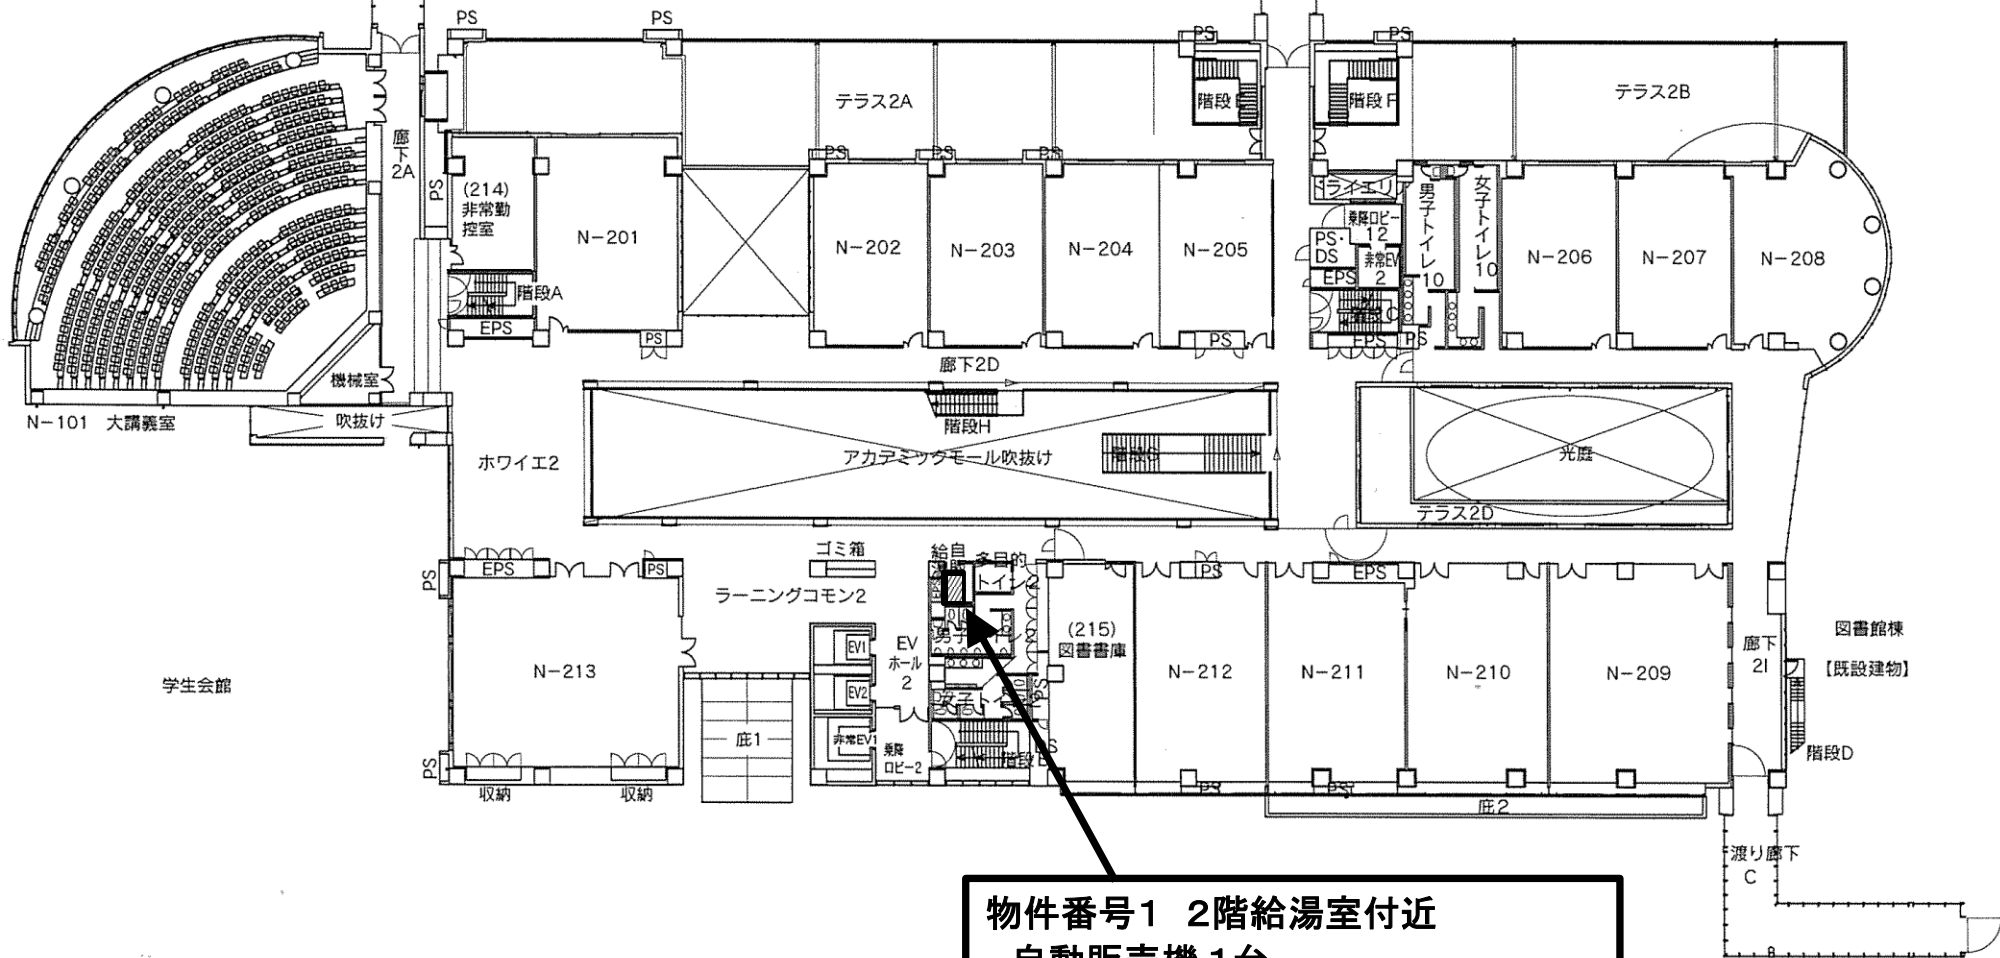

2 射水キャンパス建物見取図

※数字は部屋番号

▲は出入口

4

1階

2階

4

物件番号5 情報基盤センター談話コーナー付近
 自動販売機 1台
 幅3.4m × 奥行1.2m
 合計4.08 m²

物件番号2 学生会館談話コーナー付近
 自動販売機 1台
 幅1.78m × 奥行0.95m 合計1.69 m²

J
 計算機センター 2階

R 環境工学実験棟2

Q パステル工房

N

中央棟

厚生棟
【既設建物】

1階平面図

講義棟
【既設建物】

物件番号1 1階給湯室付近
 自動販売機 1台
 幅1.93m × 奥行0.93m 合計1.79 m²

図書館棟
【既設建物】

厚生棟
【既設建物】

2階平面図

講義棟
【既設建物】

物件番号1 2階給湯室付近
 自動販売機 1台
 幅1.53m × 奥行1.08m 合計1.65 m²

図書館棟
【既設建物】