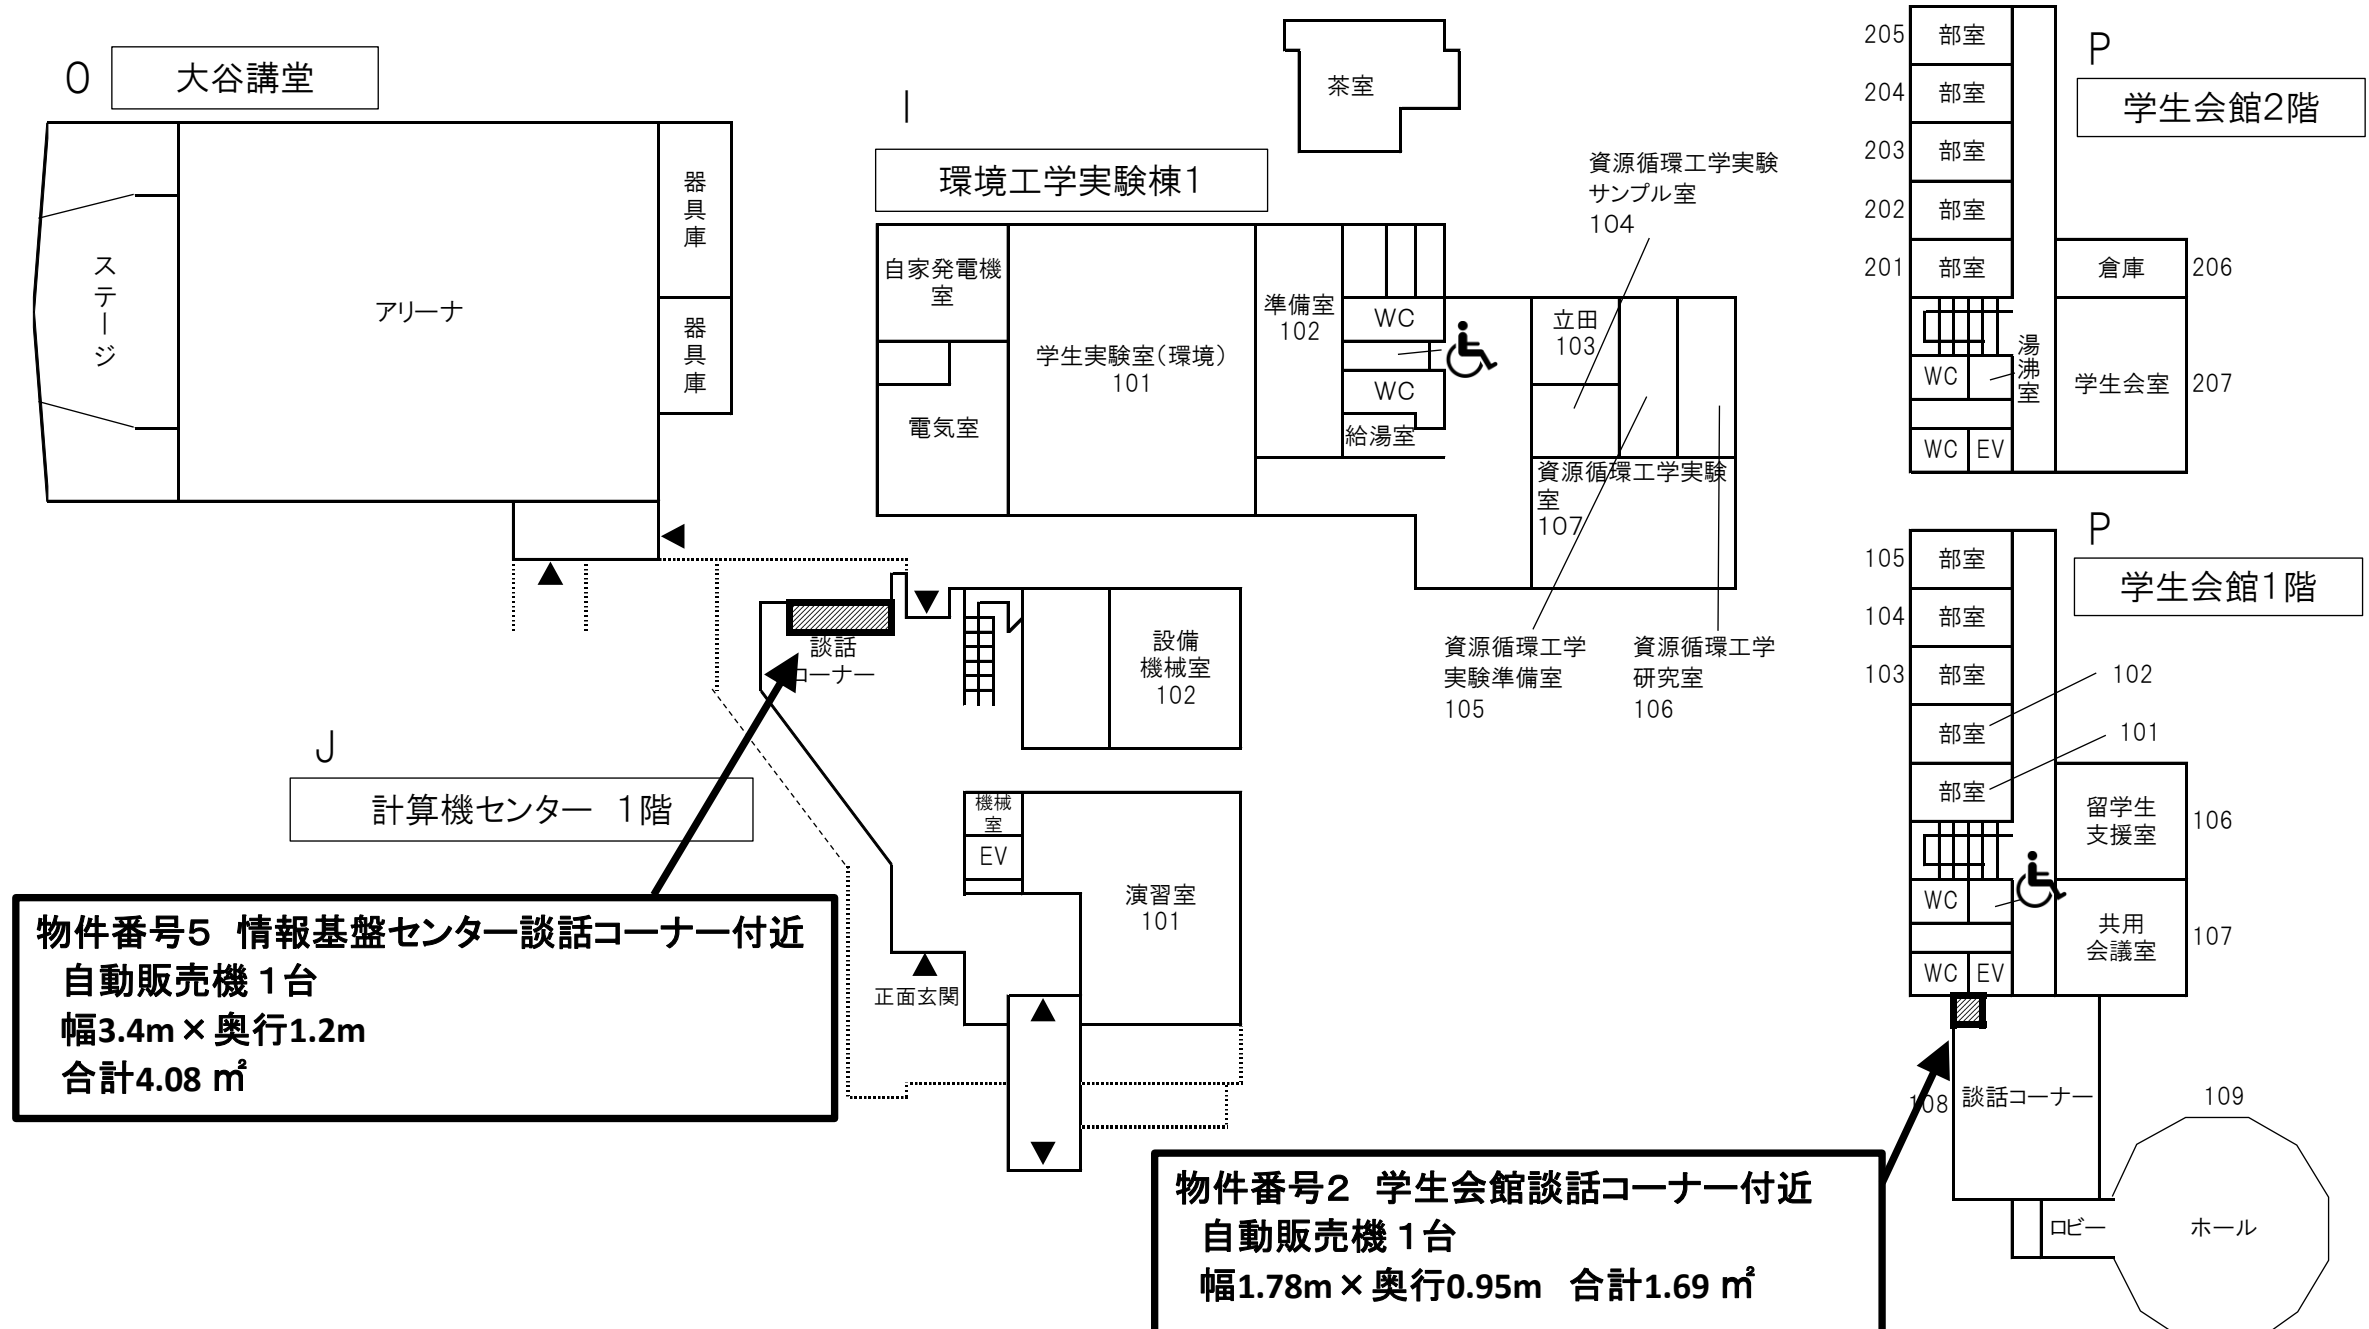

2 射水キャンパス建物見取図

※数字は部屋番号

▲は出入口

4

1階

2階

4

物件番号5 情報基盤センター談話コーナー付近
 自動販売機 1台
 幅3.4m × 奥行1.2m
 合計4.08 m²

物件番号2 学生会館談話コーナー付近
 自動販売機 1台
 幅1.78m × 奥行0.95m 合計1.69 m²

J
 計算機センター 2階

R 環境工学実験棟2

Q パステル工房

N

中央棟

厚生棟
【既設建物】

1階平面図

講義棟
【既設建物】

物件番号1 1階給湯室付近
 自動販売機 1台
 幅1.93m × 奥行0.93m 合計1.79 m²

図書館棟
【既設建物】

厚生棟
【既設建物】

2階平面図

講義棟
【既設建物】

物件番号1 2階給湯室付近
 自動販売機 1台
 幅1.53m × 奥行1.08m 合計1.65 m²

図書館棟
【既設建物】