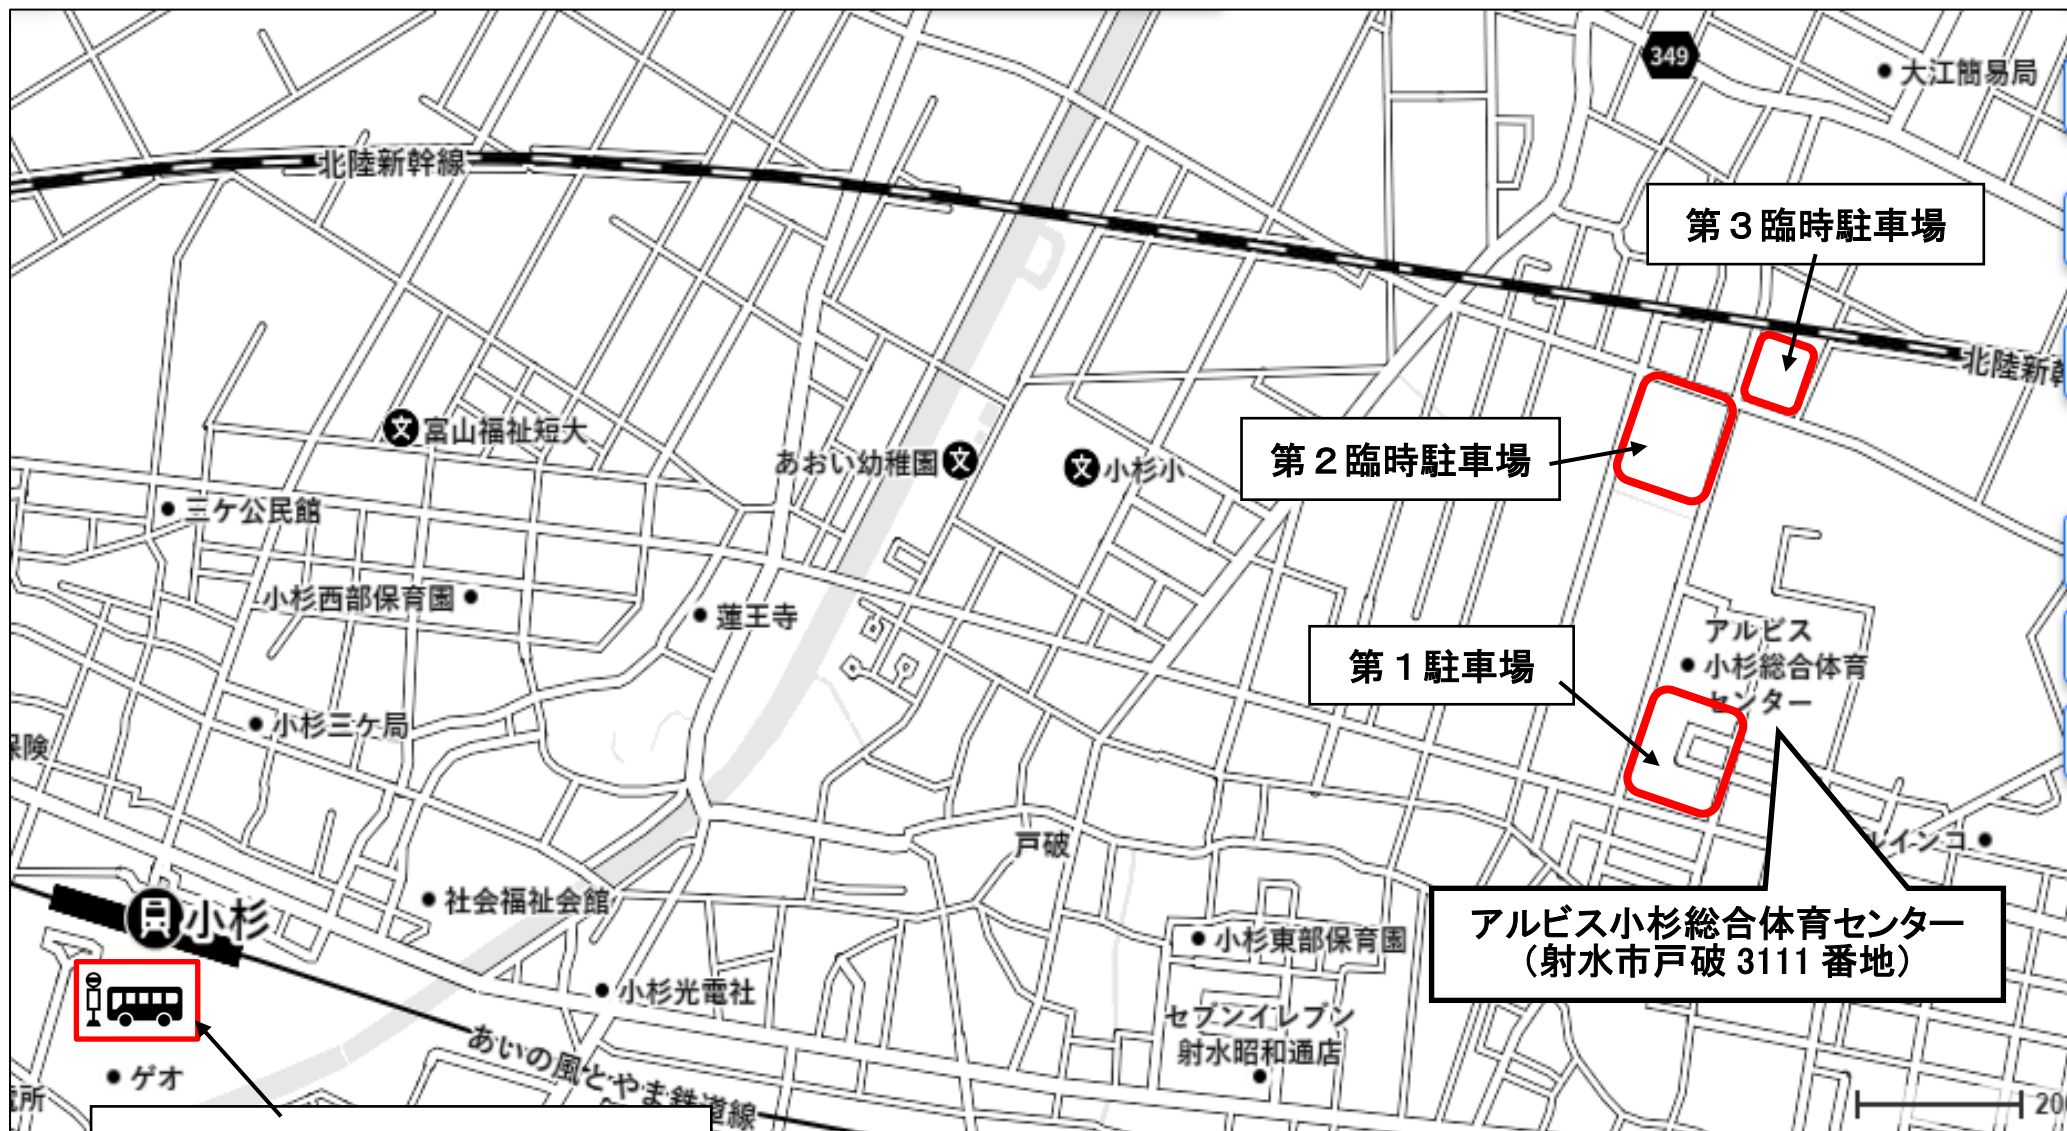

式典会場・駐車場位置図

あいの風とやま鉄道小杉駅南口
シャトルバス乗降所

式典会場付近図(駐車場位置図)

※駐車場出入口は矢印方向からとなります。