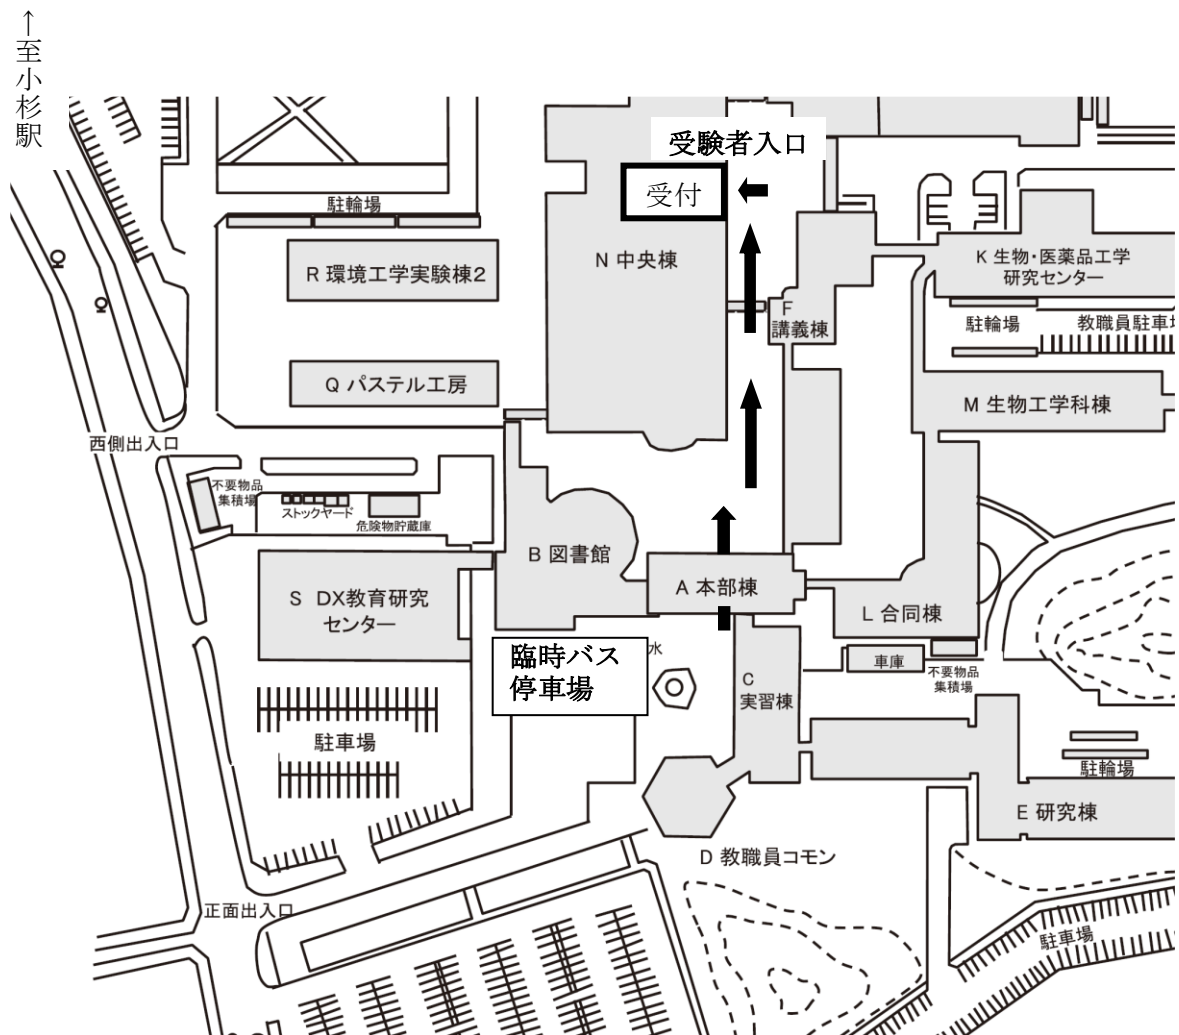

## 富山県立大学(射水キャンパス)案内図

### ●受験者入口について

受付は1ヶ所です。入場の際に大学入学共通テスト受験票を確認します。  
なお、受付開始は7:45を予定しています。