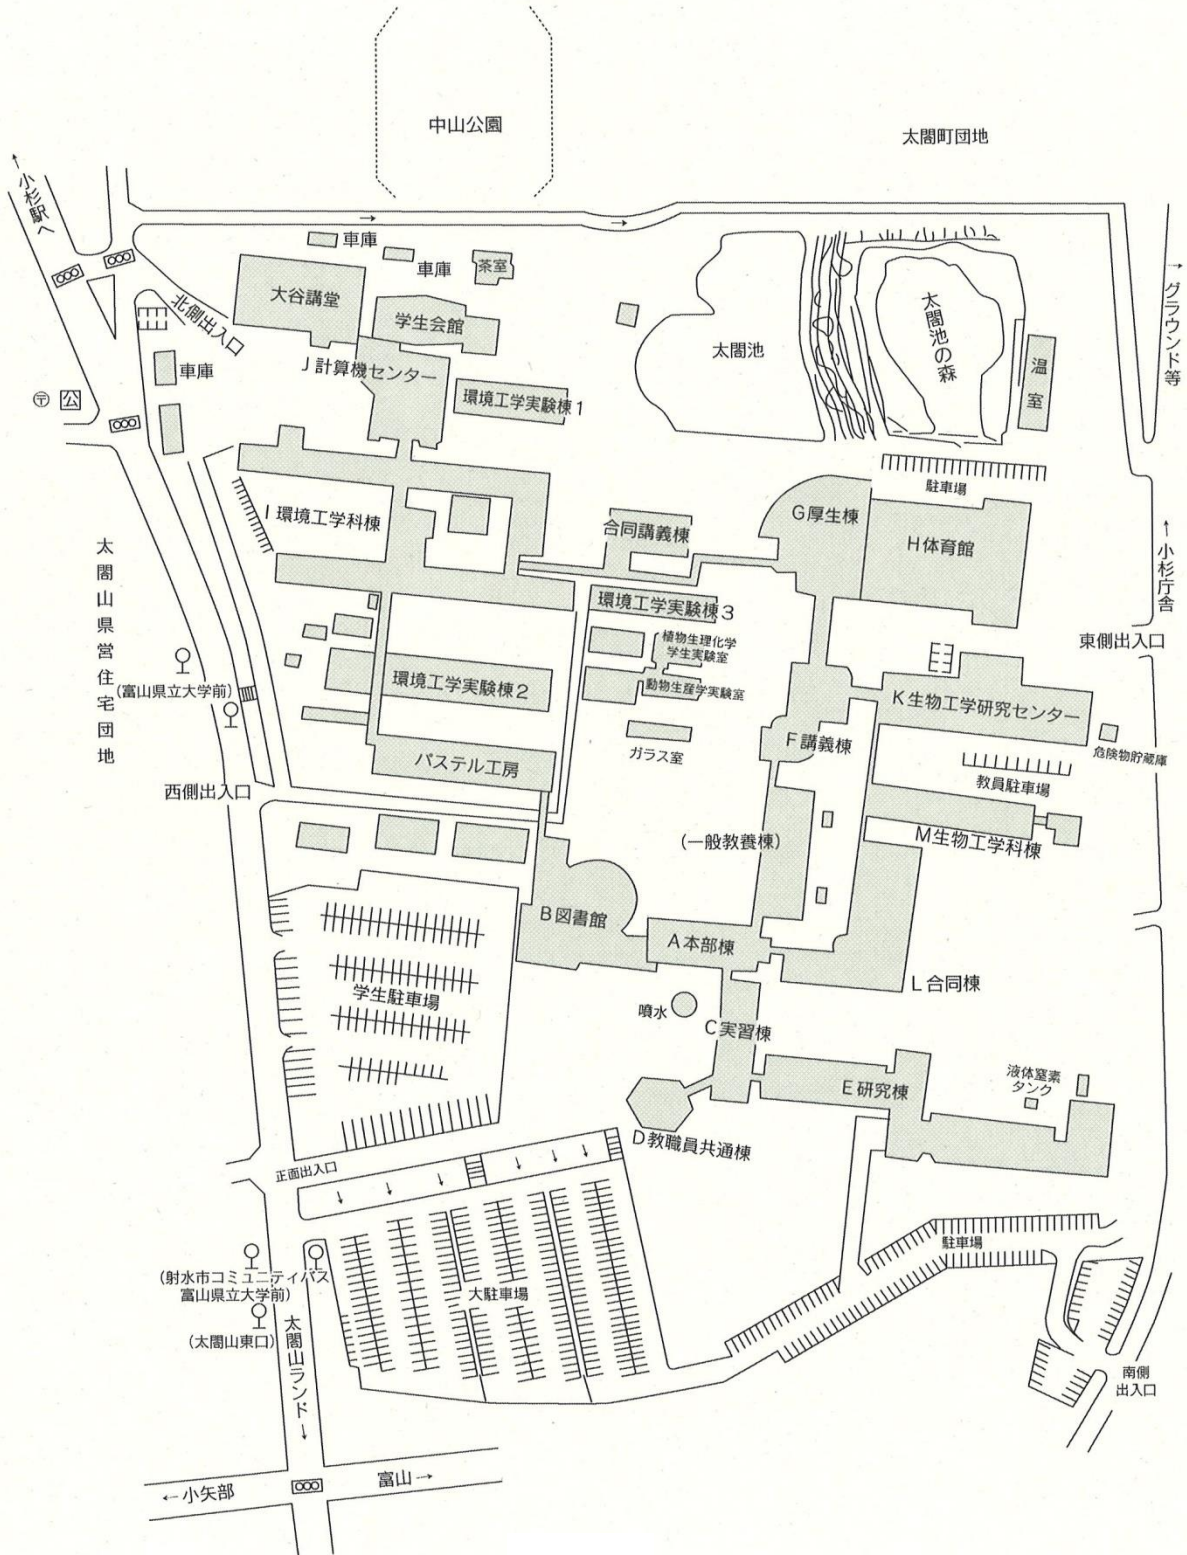

校地校舎図面

校地位置図

JR小杉駅南口から、徒歩約20分(約2km)
又は射水市コミュニティバス「14、小杉駅・太閤山線」乗車約6分。

交通のご案内

- 【東京から】
- 飛行機 羽田空港～富山空港……………55分
 - 鉄道 東京駅～富山駅【上越新幹線～越後湯沢駅～ほくほく線・北陸本線(特急)]…3時間14分
 - 東京駅～富山駅【新幹線 2015年3月14日開業]……………2時間8分
 - 富山駅～小杉駅【北陸本線(普通)]……………10分
 - 高速道路 練馬IC～小杉IC【関越～上信越～北陸自動車道]……………4時間55分
- 【大阪から】
 - 鉄道 大阪駅～高岡駅【北陸本線(特急)*湖西線経由]……………3時間
 - 高岡駅～小杉駅【北陸本線(普通)]……………7分
 - 高速道路 豊中IC～小杉IC【名神～北陸自動車道]……………4時間 5分

【名古屋から】
 - 鉄道 名古屋駅～高岡駅【東海道新幹線～米原駅～北陸本線(特急)]……………2時間51分
 - 高岡駅～小杉駅【北陸本線(普通)]……………7分
 - 高速道路 一宮IC～小杉IC【名神～東海北陸～北陸自動車道]……………2時間50分

校舎配置図

X 学内マップ

1 施設全体図

運動場等配置図