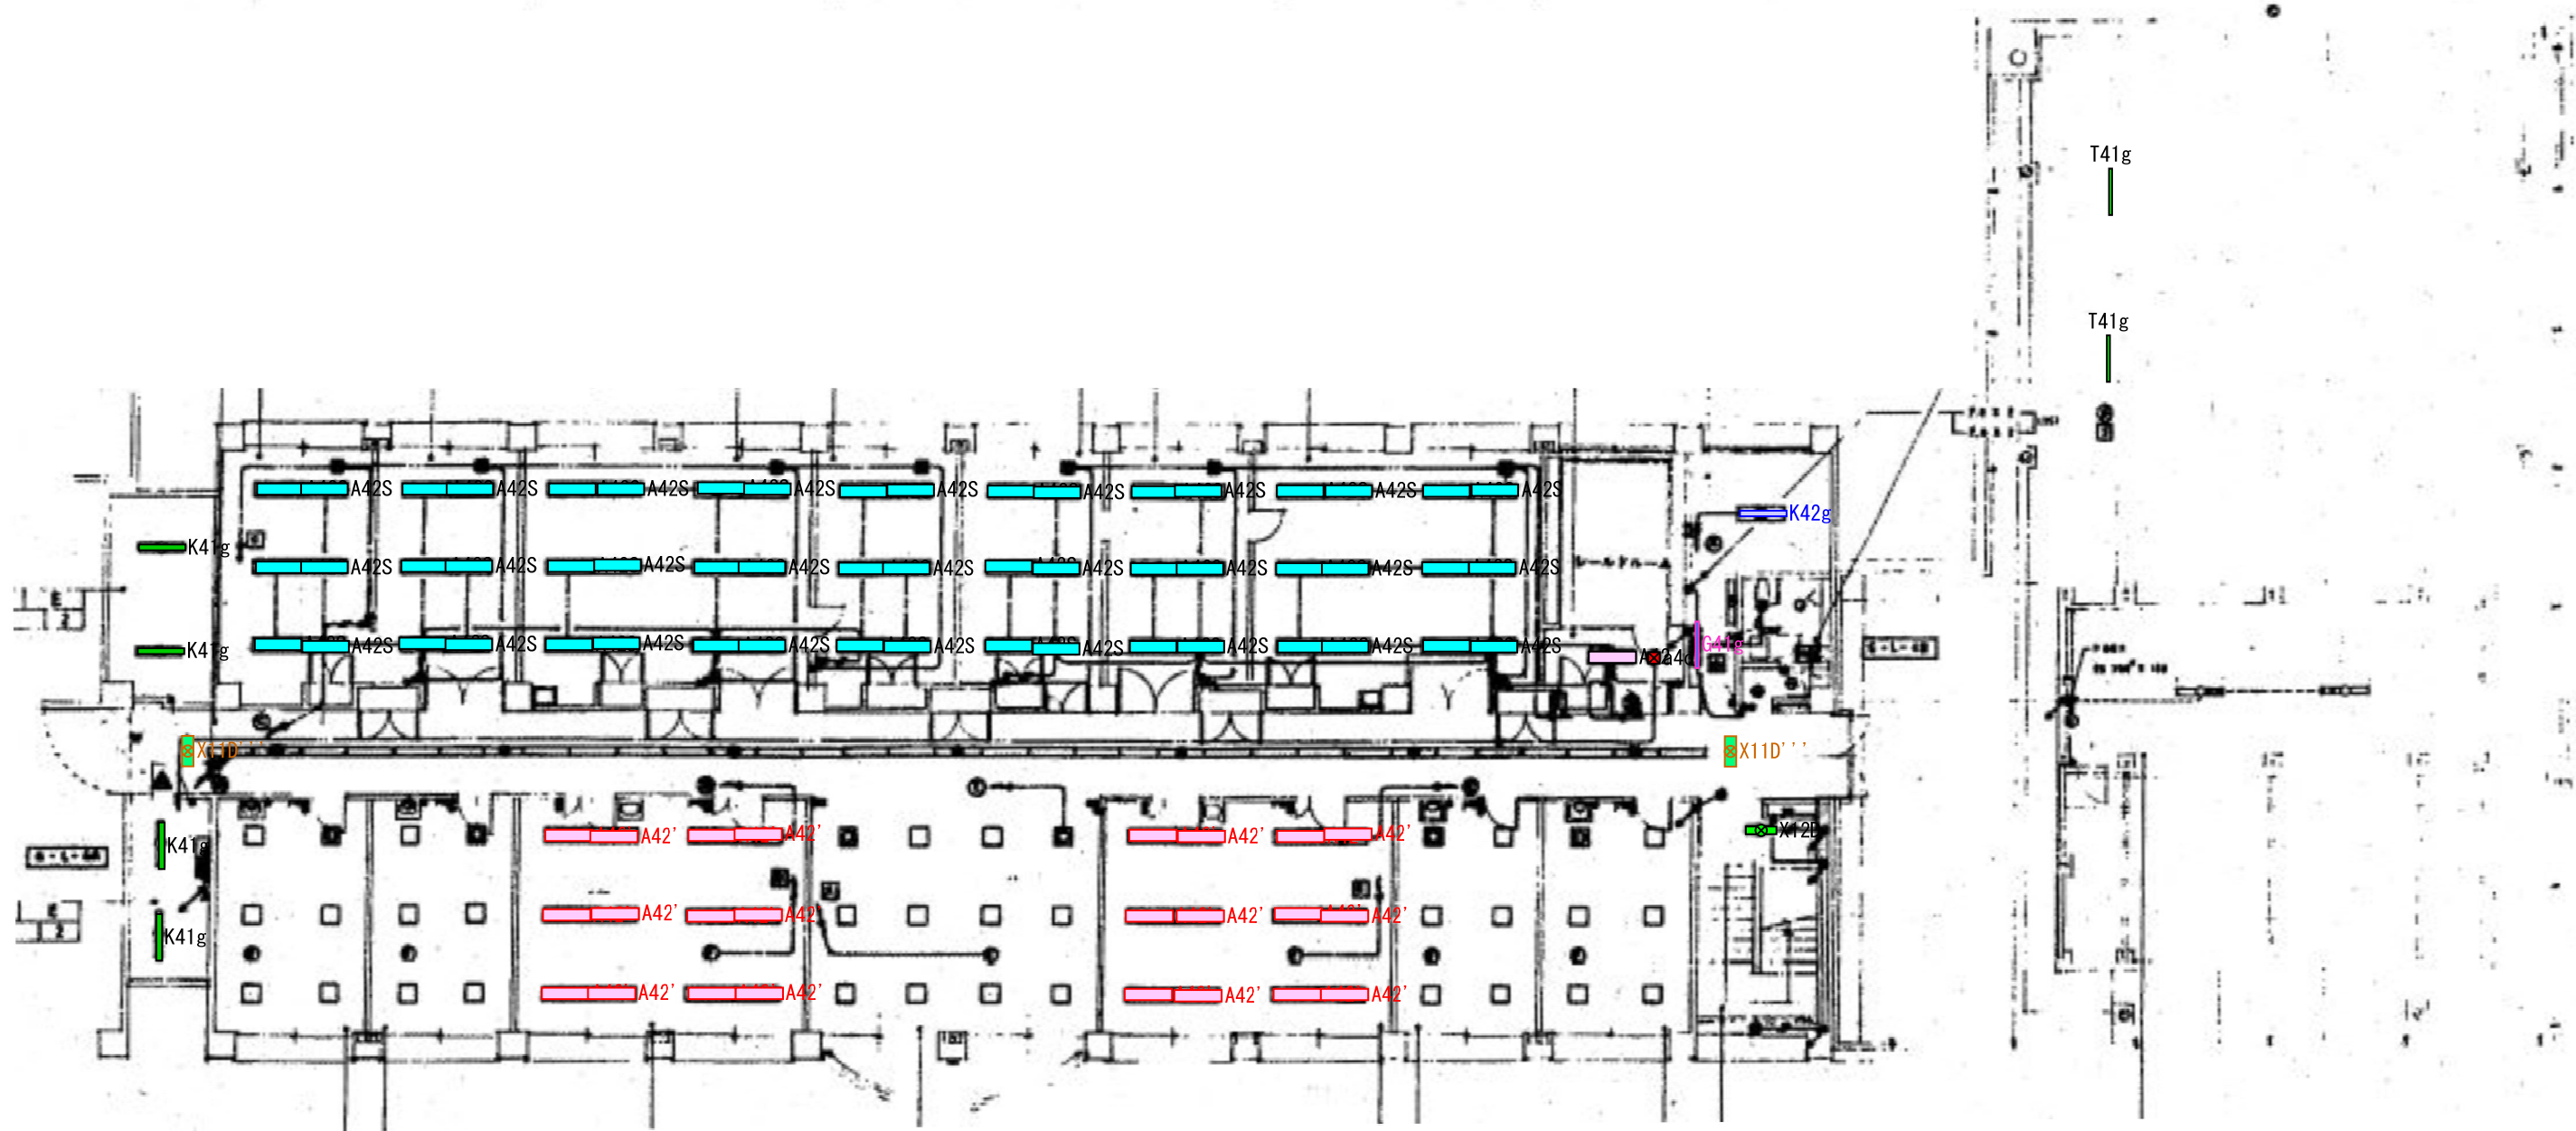

富山県立大学 研究棟(1)(2)

(2) 3F

照明器具配置図

作成 2023. 05. 30

縮尺 (A3) 1/180

富山県立大学 研究棟(1)(2)  
 (2) 4F ファンルーム

照明器具配置図

作成 2023.05.30

縮尺 (A3) 1/150