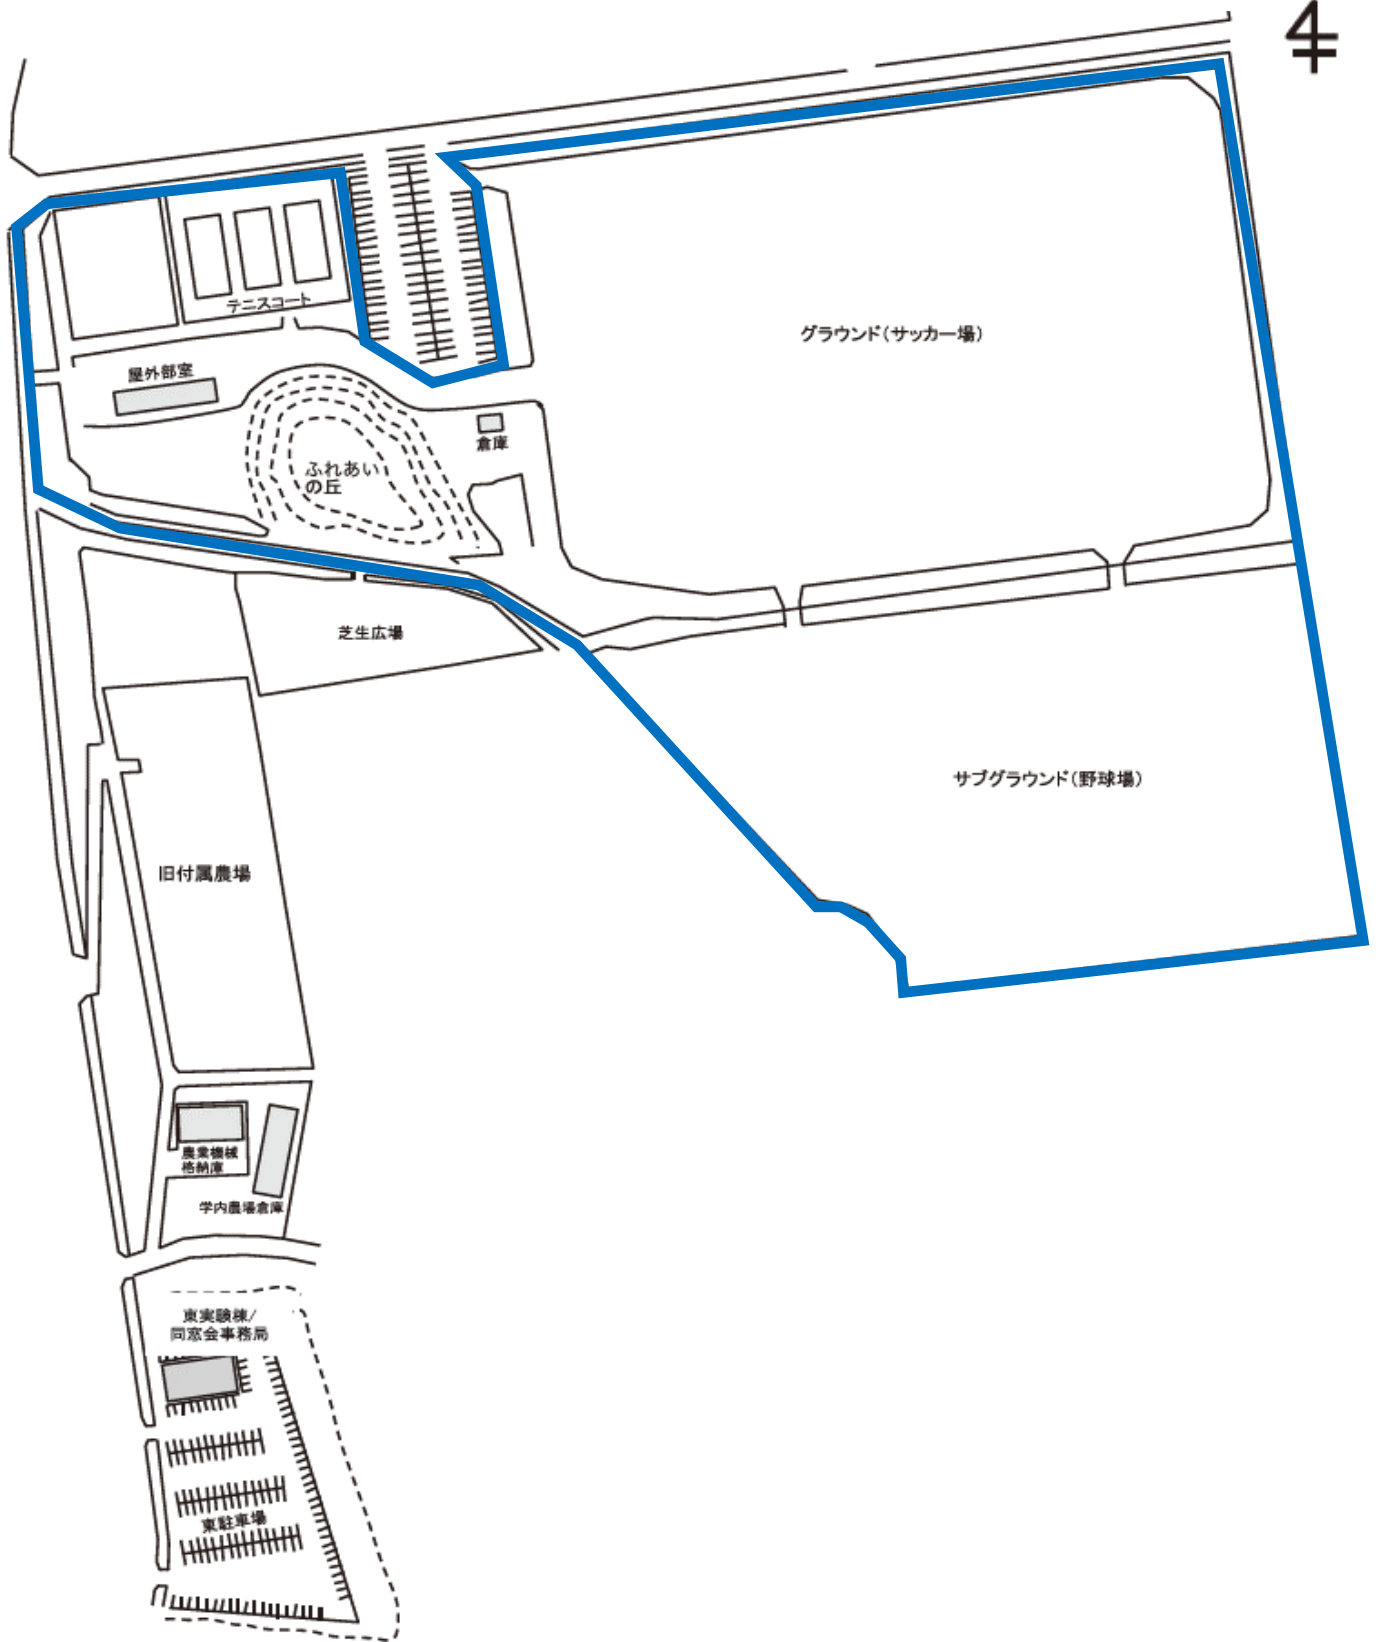

[名古屋から]

- 鉄道 名古屋駅～金沢駅（JR東海道新幹線～JR北陸本線(特急)） 約2時間30分
金沢駅～小杉駅（IRいしかわ鉄道～あいの風とやま鉄道） 約45分
- 高速道路 一宮IC～小杉IC（名神～東海北陸～北陸自動車道） 約3時間

(3) 校舎, 運動場等の配置図

○富山県立大学 (射水キャンパス) 校舎配置図

校地面積 156,612㎡
 校舎面積 74,168㎡

○運動場等 配置図

○校舎 配置図