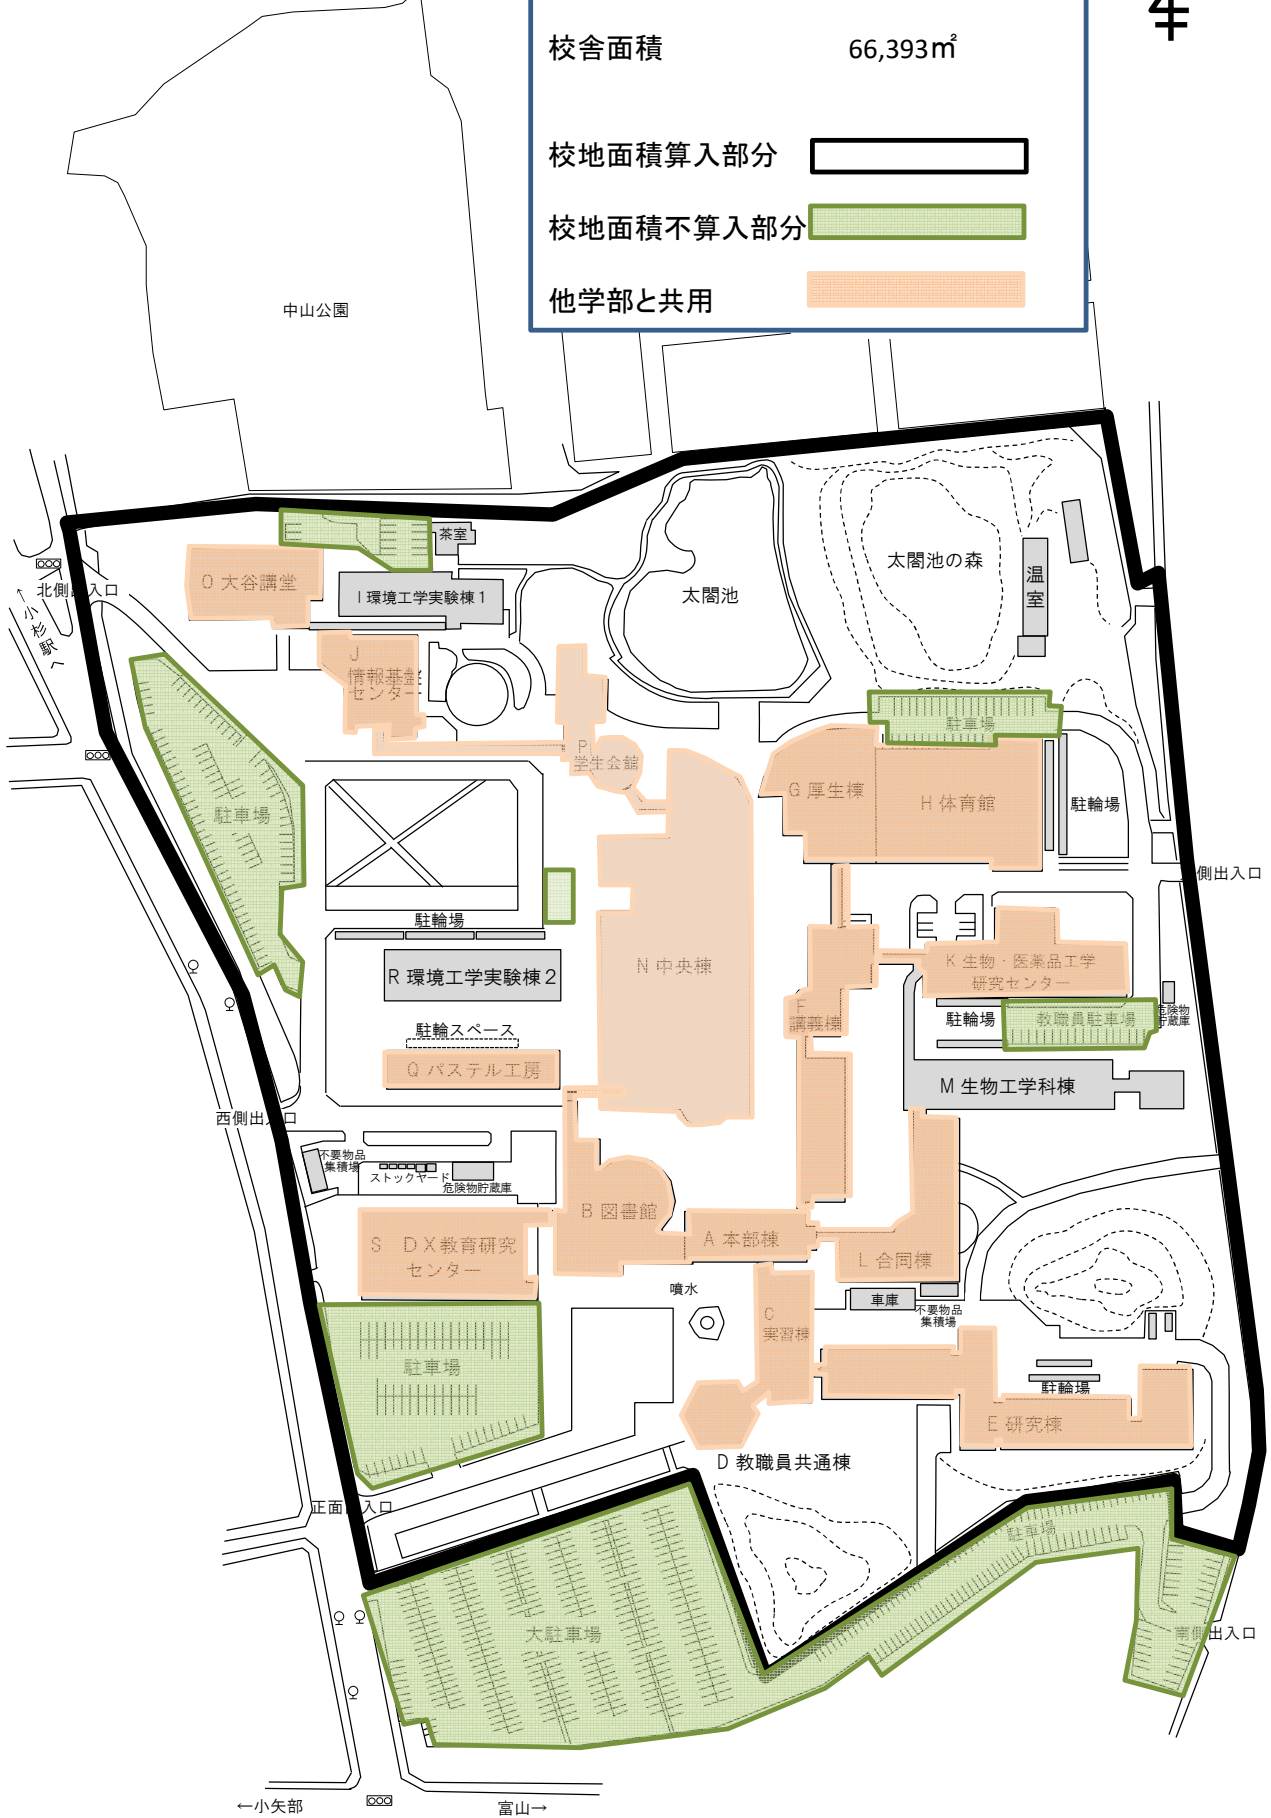

## (1) 都道府県内における位置関係の図面

(2) 最寄り駅からの距離、交通機関及び所要時間がわかる図面

射水キャンパス

- あいの風とやま鉄道小杉駅から
  - ・射水市コミュニティバス「小杉駅・太閤山線」で約7分
  - ・徒歩で約25分(約2km)

富山キャンパス

- あいの風とやま鉄道富山駅から
  - ・富山地鉄バス「中央病院行き」に乗車約20分。「中央病院」バス停から徒歩約5分
  - ・タクシーで約10分(約3.2km)
- 富山地方鉄道栄町駅から
  - ・徒歩約7分(約0.7km)

# X 学内マップ

## 1 射水キャンパス施設全体図

校地面積 198,012㎡

校舎面積 66,393㎡

校地面積算入部分

校地面積不算入部分

他学部と共用

4

### (3) 校舎、運動場等の配置図

射水キャンパス(工学部及び看護学部と共用)