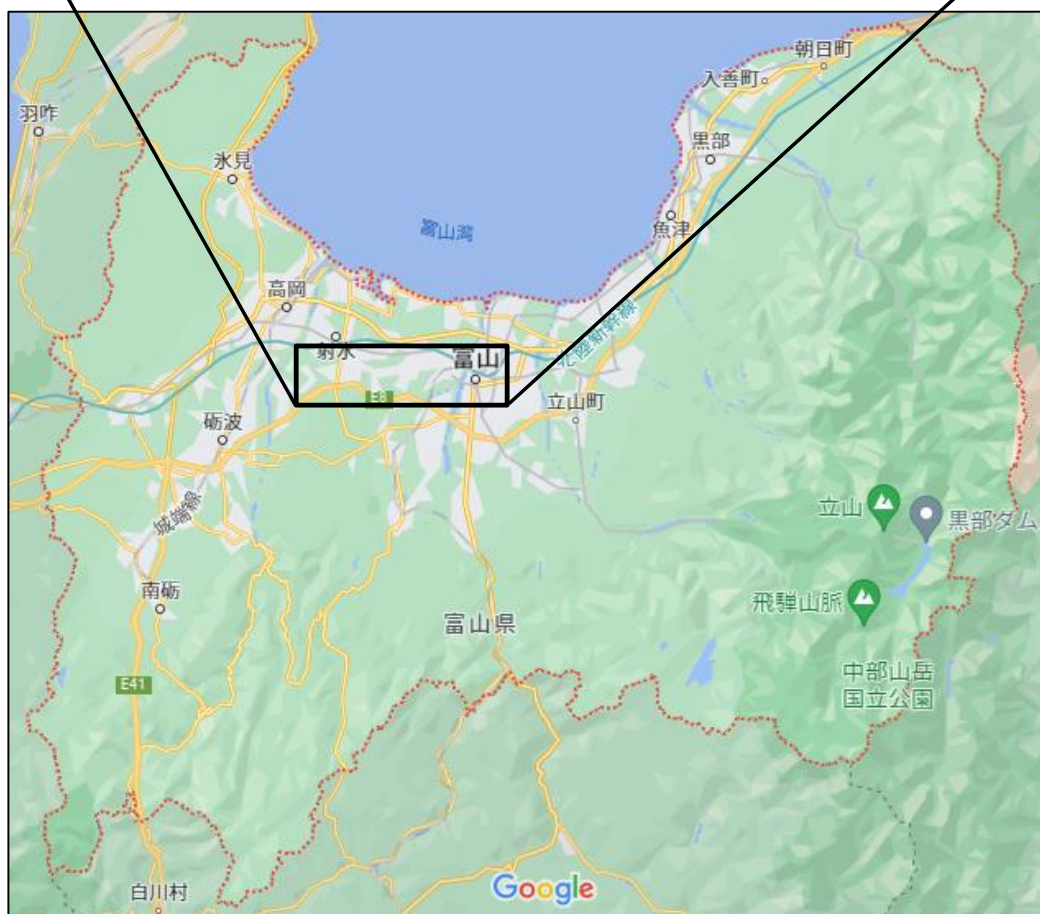

# 校地校舎等の図面

## (1) 都道府県内における位置関係の図面

(2) 最寄り駅からの距離、交通機関及び所要時間がわかる図面

射水キャンパス

- あいの風とやま鉄道小杉駅から
  - ・射水市コミュニティバス「小杉駅・太閤山線」で約7分
  - ・徒歩で約25分(約2km)

富山キャンパス

- あいの風とやま鉄道富山駅から
  - ・富山地鉄バス「中央病院行き」に乗車約20分。「中央病院」バス停から徒歩約5分
  - ・タクシーで約10分(約3.2km)
- 富山地方鉄道栄町駅から
  - ・徒歩約7分(約0.7km)

# X 学内マップ