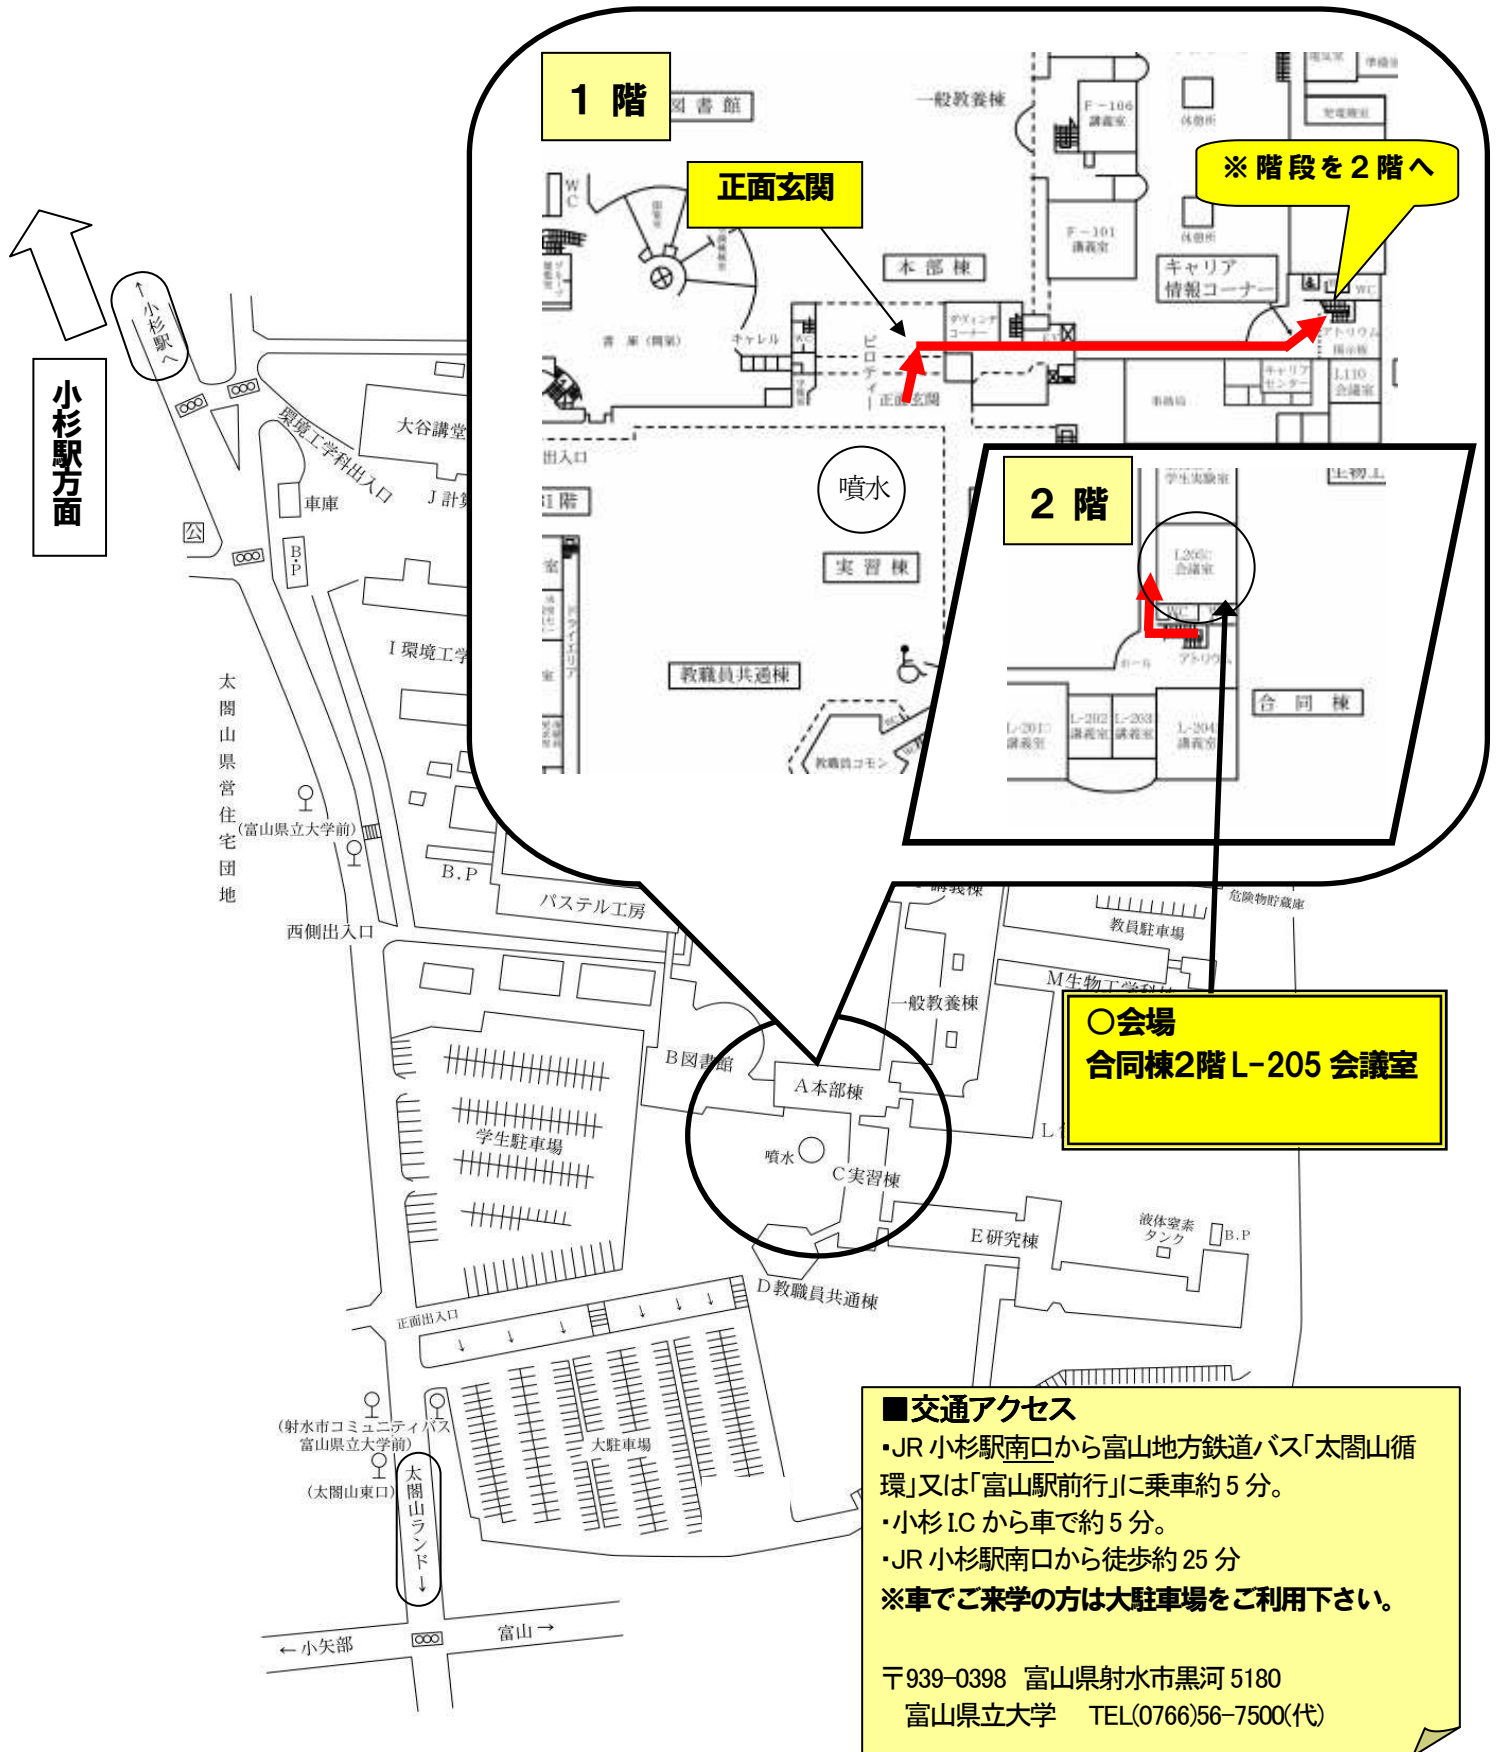

○平成22年度 知的財産研修会「会場のご案内」

1階

図書館

正面玄関

※階段を2階へ

2階

○会場
合同棟2階L-205会議室

■交通アクセス

- ・JR 小杉駅南口から富山地方鉄道バス「太閤山循環」又は「富山駅前行」に乗車約5分。
- ・小杉ICから車で約5分。
- ・JR 小杉駅南口から徒歩約25分

※車でご来学の方は大駐車場をご利用下さい。

〒939-0398 富山県射水市黒河 5180
富山県立大学 TEL(0766)56-7500(代)

小杉駅方面

太閤山県営住宅団地

西側出入口

(射水市コミュニティバス
富山県立大学前)
(太閤山東口)

← 小矢部 富山 →