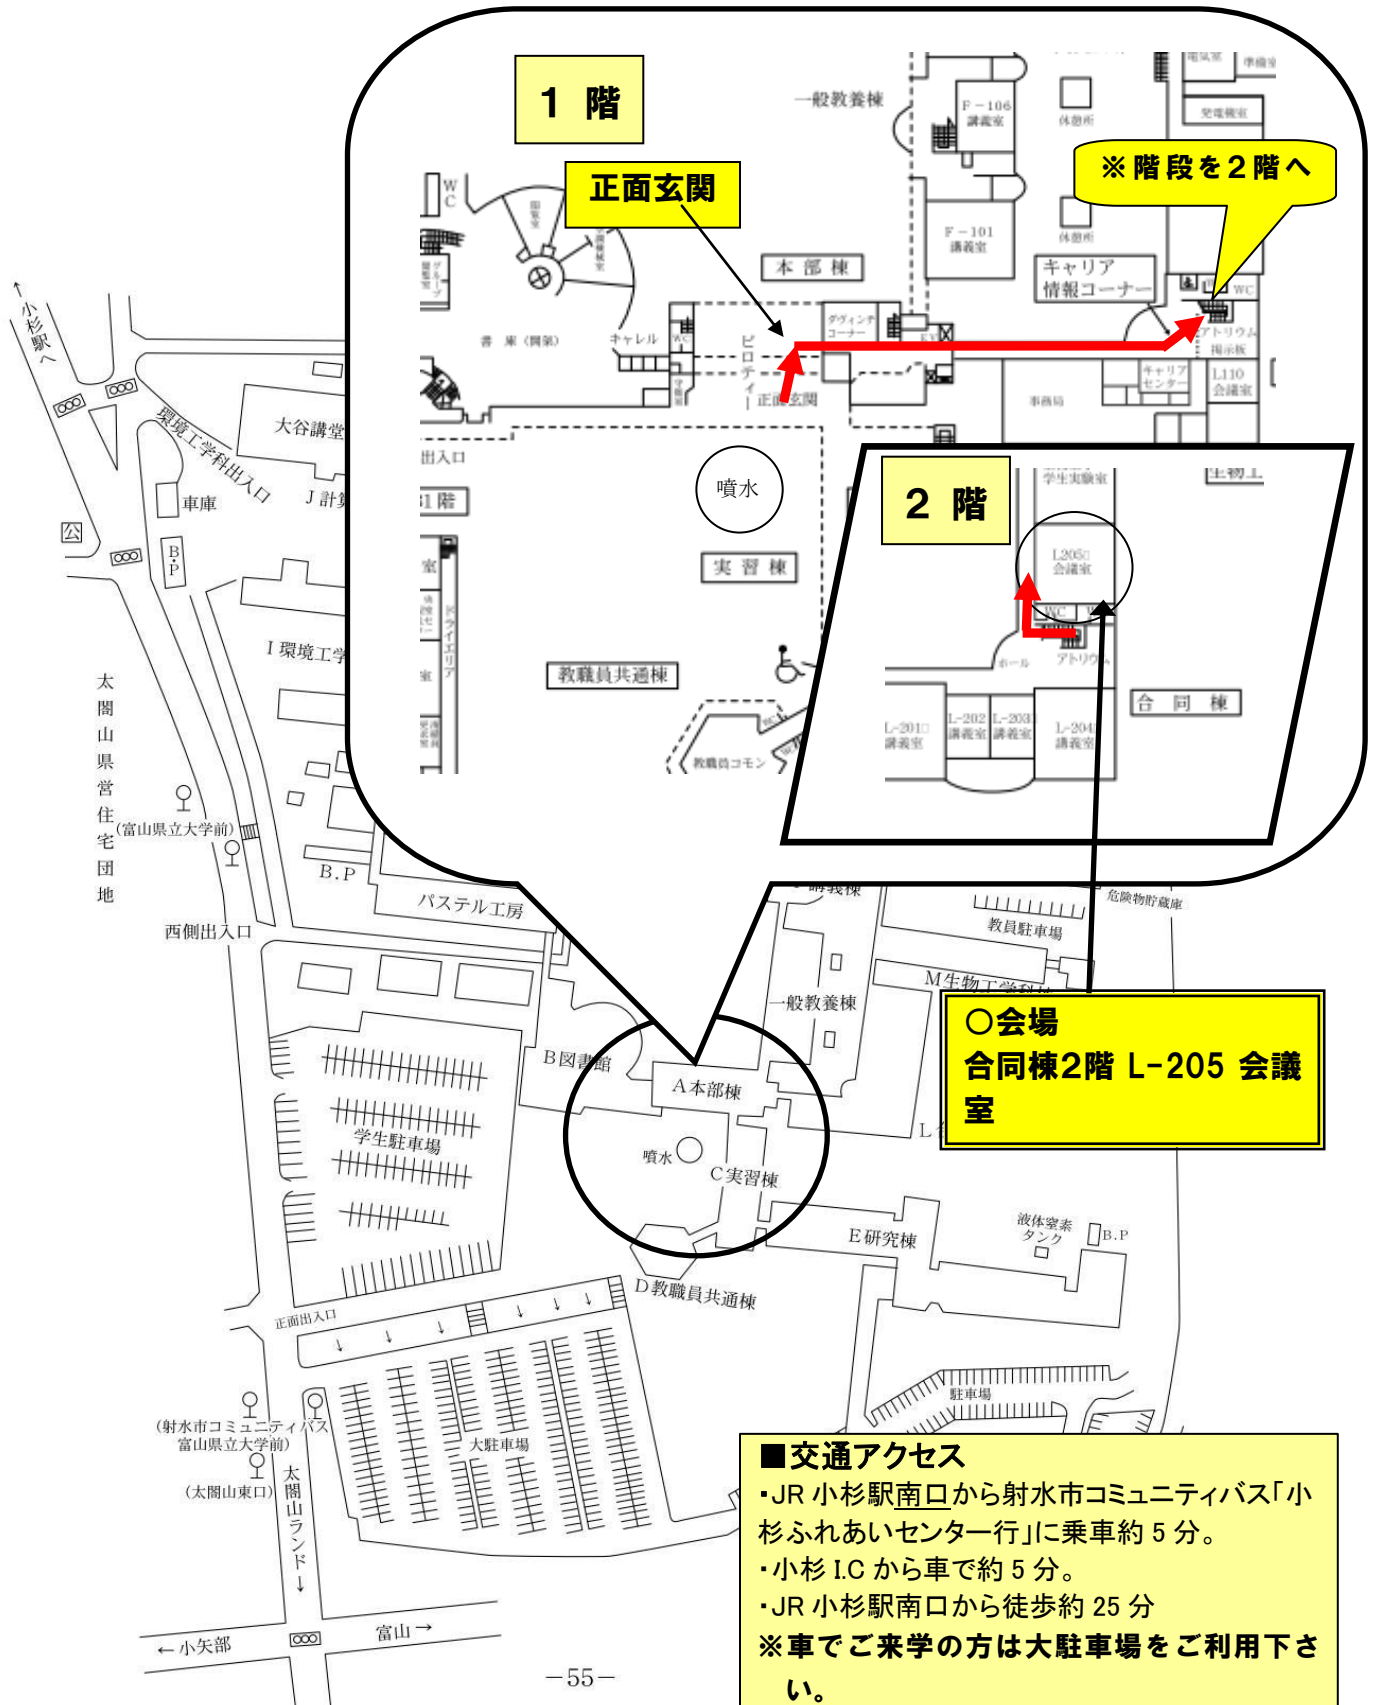

富山県立大学地域連携センター 行

平成24年度 第8回地域連携公開セミナー
参加申込書

○郵送の場合	〒939-0398 富山県射水市黒河 5180 富山県立大学地域連携センター
○FAXの場合	0766-56-0391
○E-mailの場合	tpu-liaison@pu-toyama.ac.jp

---以下、ご記入ください。---

企業／団体名	
連絡先	TEL E-mail

	所属・役職	参加者名
1		
2		
3		

<個人情報の取扱いについて>

本申込書に記載された個人情報は、受付時に受講者の確認を行うことや、止むを得ない事情により、日時、会場の変更があった場合にその連絡を行うために提出していただくものです。

○「会場のご案内」

1階

正面玄関

※階段を2階へ

2階

○会場
合同棟2階 L-205 会議室

交通アクセス

- ・JR 小杉駅南口から射水市コミュニティバス「小杉ふれあいセンター行」に乗車約5分。
- ・小杉ICから車で約5分。
- ・JR 小杉駅南口から徒歩約25分

※車でご来学の方は大駐車場をご利用下さい。

〒939-0398 富山県射水市黒河 5180
富山県立大学 TEL(0766)56-7500(代)