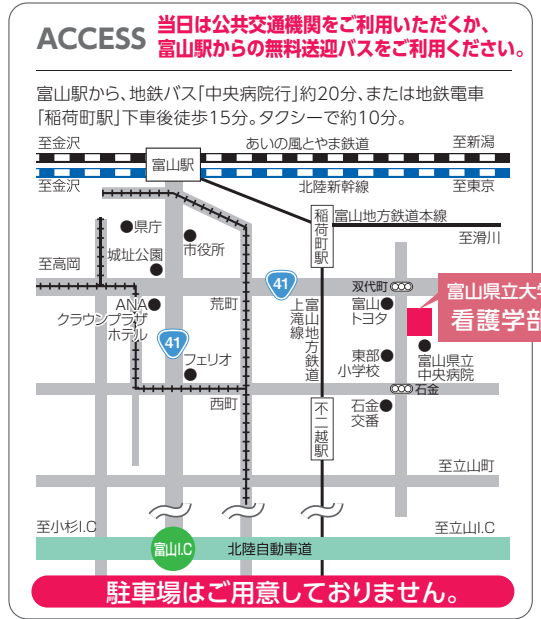

公開講座

事前申込制

イベント公開講座は事前のお申込が必要です。

①オープンキャンパス、②イベント公開講座をご受講された方に抽選券をお渡します。

ご参加の方へ
カンちゃん
オリジナルグッズ
プレゼント!

13:30～14:20

- 看護学部概要説明
- 一般向け講座
「看護学と工学の連携で変わる富山の未来」
竹内 登美子 (看護学部長予定者)

14:50～15:20

ミニ講座 (3教室から選択制)

- テーマ: 身体からの信号をキャッチする
岡本 恵里 (富山県立大学教授)
- テーマ: 地域住民と共に健康になるまちづくり
越田 美穂子 (富山県立大学准教授)
- テーマ: 認知症の人への関わり方～看護ケアとユマニチュード～
青柳 寿弥 (富山県立大学助教)

※受付にてご希望の教室をお選びいただけます。先着順のため、ご希望の教室にならない場合があります。

こちらのイベントは、事前申込制 (定員200名) となります。
(その他青色のイベントは、事前申込不要です) ※定員に空きがある場合は、当日参加も可能となります。
オープンキャンパスとは別にお申込が必要です。表面のQRコードから、お申込ください。