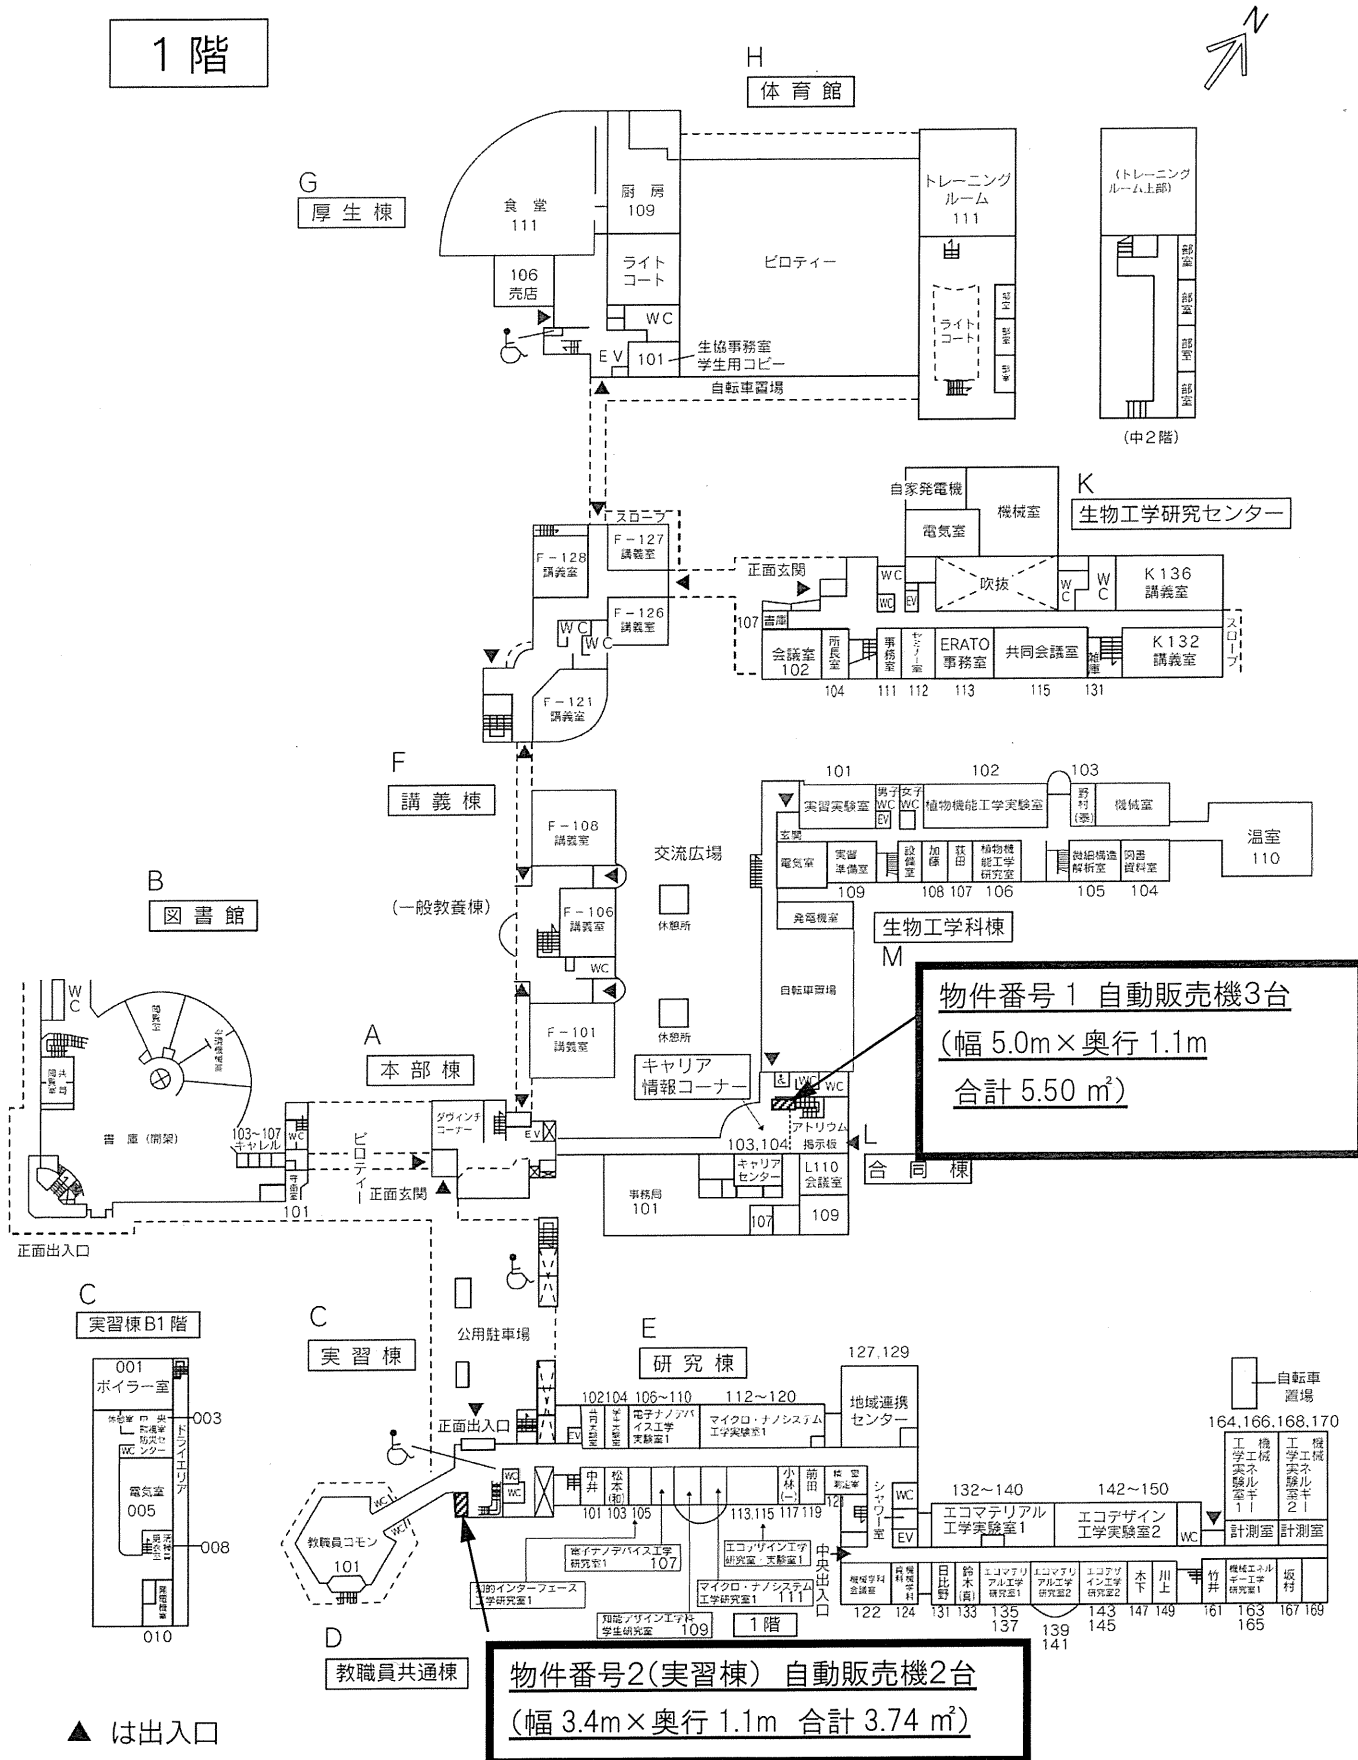

※数字は部屋番号

2 工学部建物見取図

1階

※数字は部屋番号

2階

H 体育館

G 厚生棟

物件番号3(厚生棟)
自動販売機2台
(幅 5.5m×奥行 1.2m)
合計 6.60 m²

物件番号2(本部棟)
自動販売機1台
(幅 2.2m×奥行 1.1m)
合計 2.42 m²

B 図書館

F 講義棟

A 本部棟

M 生物工学科棟

L 合同棟

本部棟

C 実習棟

D 教職員共通棟

E 研究棟

2階

3 環境工学科等建物見取図

※数字は部屋番号

1階