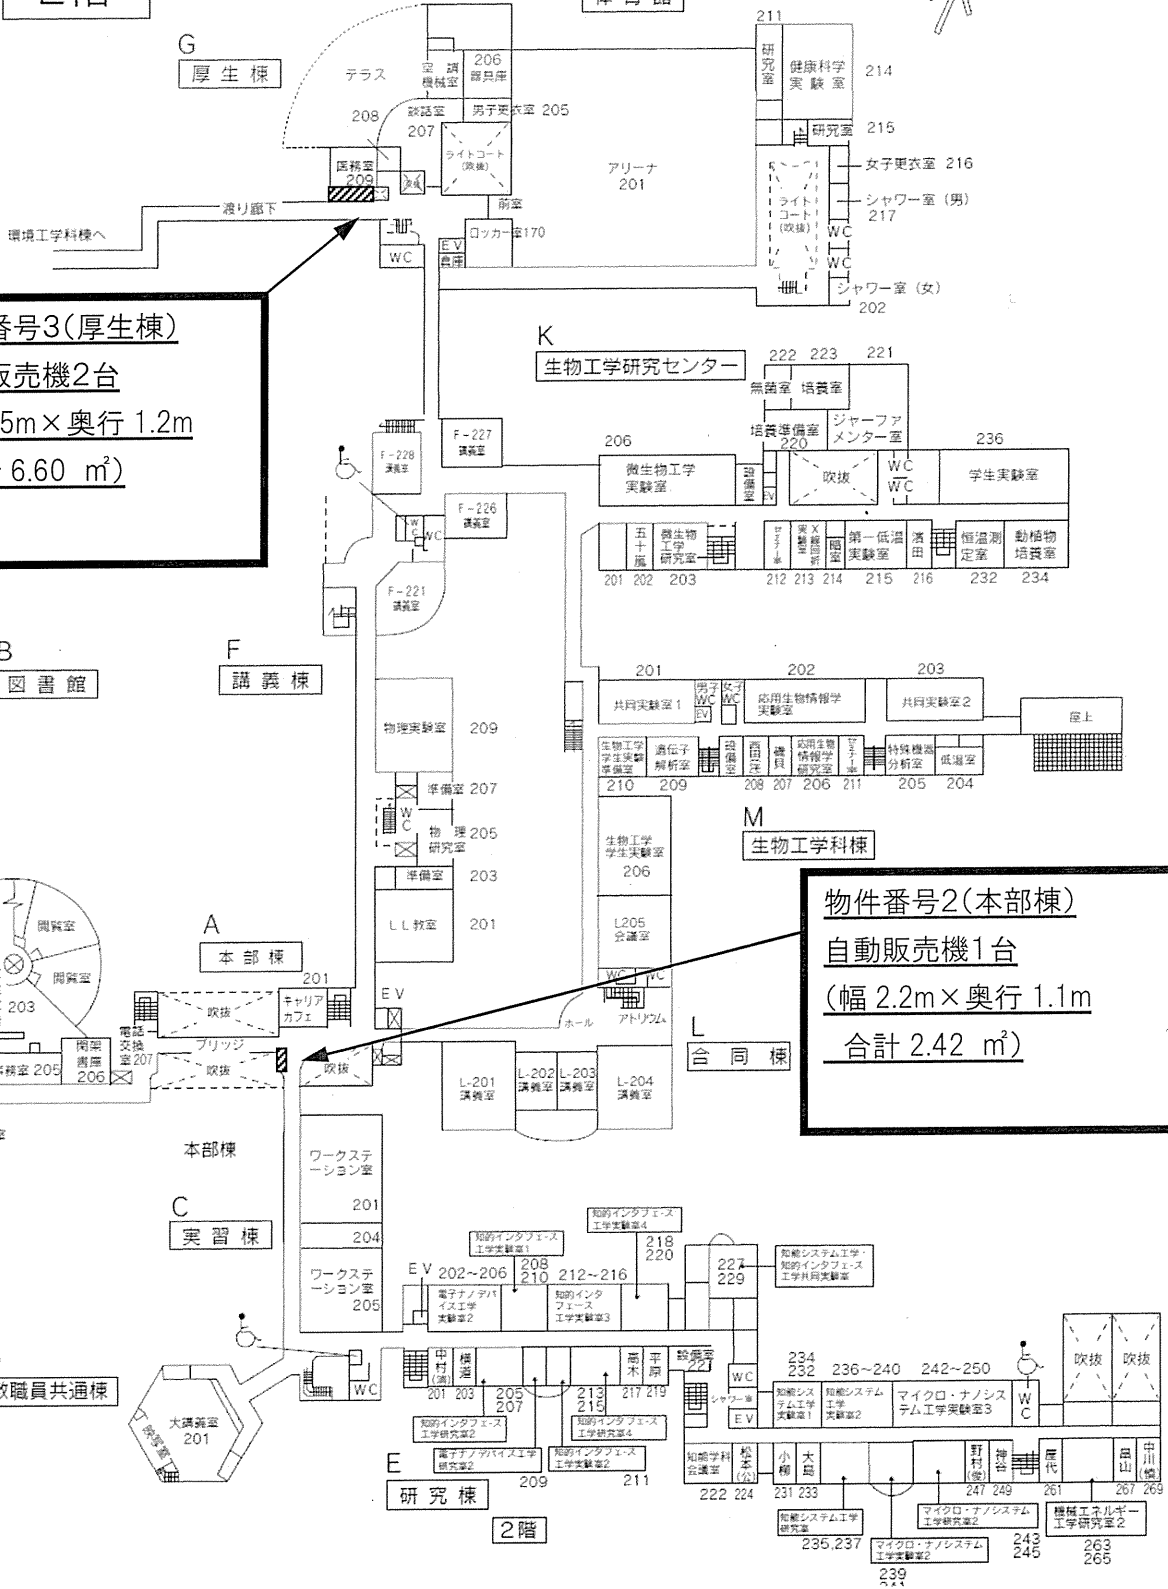

※数字は部屋番号

2 工学部建物見取図

1階

※数字は部屋番号

2階

H 体育館

G 厚生棟

物件番号3(厚生棟)
自動販売機2台
(幅 5.5m×奥行 1.2m)
合計 6.60 m²

物件番号2(本部棟)
自動販売機1台
(幅 2.2m×奥行 1.1m)
合計 2.42 m²

B 図書館

F 講義棟

A 本部棟

M 生物工学科棟

L 合同棟

本部棟

C 実習棟

D 教職員共通棟

E 研究棟

2階

3 環境工学科等建物見取図

※数字は部屋番号

1階