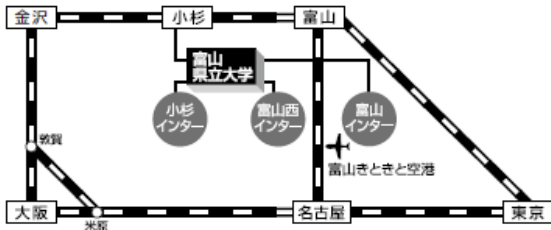

〒939-0398 富山県射水市黒河5180 事務局教務課 TEL:0766-56-7500(代)

□PC <http://www.pu-toyama.ac.jp>

□mobile <http://daigakuic.jp/pu-toyama/>

富山県立大学

検索

資料請求はこちらから

試験会場案内

(1) 射水会場